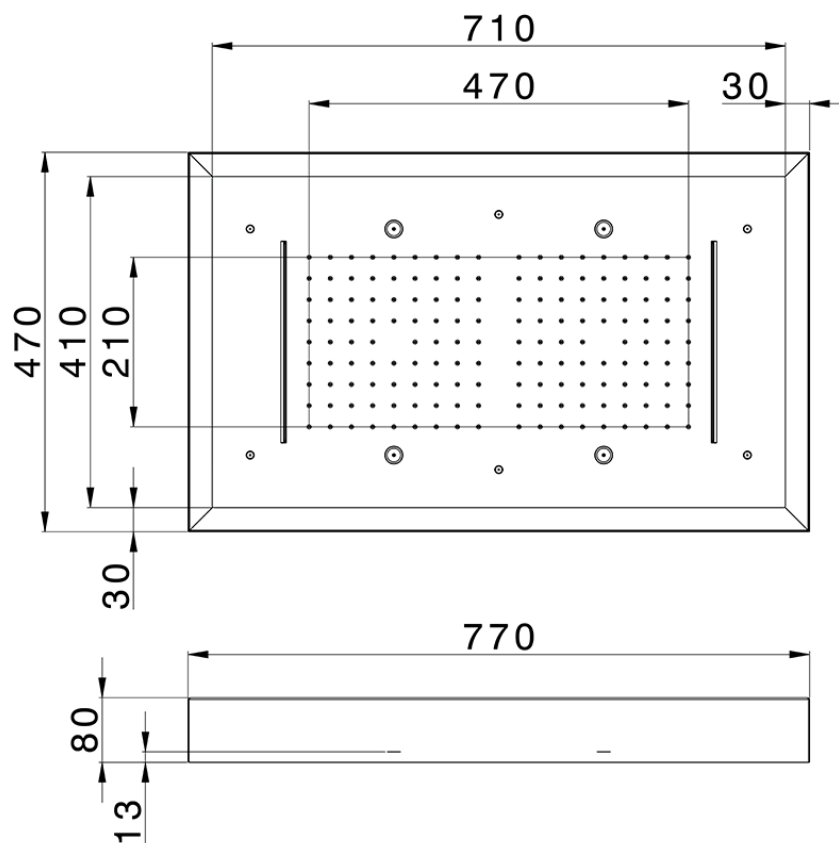

**Rociador de techo con cromoterapia 770x470 mm WELLNESS\_ZS0C0180**

ZS0C0180

<https://es.cisal.it/rociador-de-techo-con-cromoterapia-770x470-mm-wellness-zs0c0180>

2024-11-15