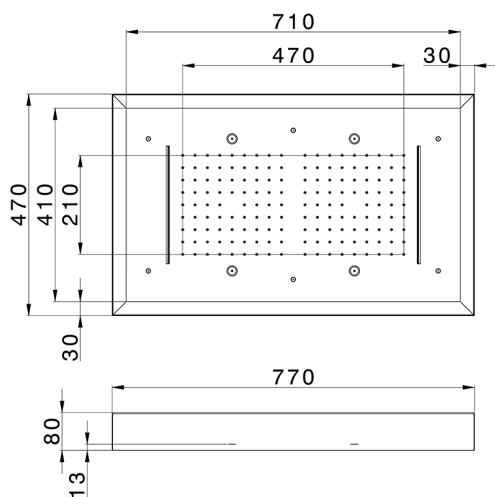

Rociador de techo con cromoterapia 770x470 mm WELLNESS_ZS0C0180

MODELO **ZS0C0180**

Rociador de techo con cromoterapia 770x470 mm, con cubierta exterior blanca, funciones lluvia, nebulizador, funciones cascada, cromoterapia, con control inalámbrico, acero inoxidable AISI 304

ACABADOS DISPONIBLES

-  **40** 40 Negro Mate
-  **4Q** 4Q Blanco Mate
-  **D1** D1 Inox Cepillado
-  **D2** D2 Inox brillo

CARACTERÍSTICAS

2024-11-15