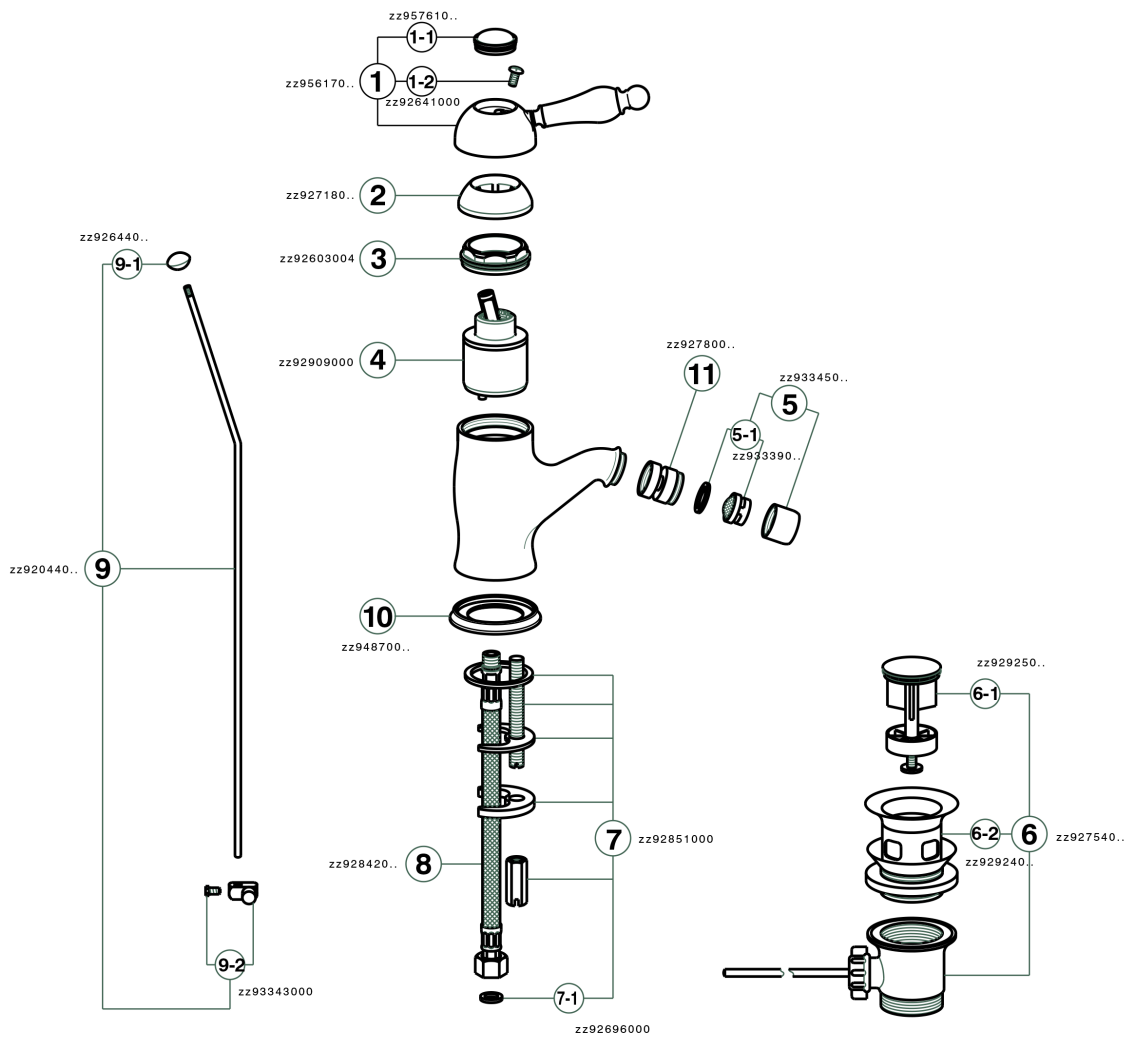

Bidé monomando ARCANA EMPRESS_EM000550

MODELO **EM000550**

Bidé monomando, con desagüe automático
1"1/4, latiguillos acero G.3/8"

ACABADOS DISPONIBLES

-  **21** 21 Cromo
-  **24** 24 Oro
-  **26** 26 Cobre Viejo
-  **27** 27 Bronce Viejo
-  **2A** 2A Niquel Satinado Cepillado
-  **74** 74 Cromo/Oro

CARACTERÍSTICAS

Recambio Cartucho **ZZ92909000**

Cartucho Monomando 43 mm

Bidé monomando ARCANA EMPRESS_EM000550

EM000550

<https://es.cisal.it/bide-monomando-arcana-empress-em000550>

2026-05-26