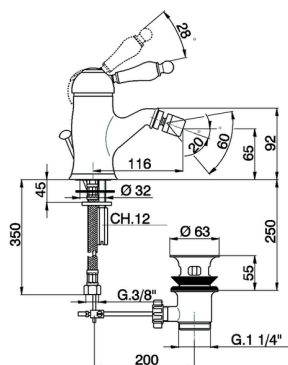

Bidé monomando ARCANA EMPRESS_EM000550

MODELO **EM000550**

Bidé monomando, con desagüe automático
1"1/4, latiguillos acero G.3/8"

ACABADOS DISPONIBLES

-  **21** 21 Cromo
-  **24** 24 Oro
-  **26** 26 Cobre Viejo
-  **27** 27 Bronce Viejo
-  **2A** 2A Niquel Satinado Cepillado
-  **74** 74 Cromo/Oro

CARACTERÍSTICAS

Recambio Cartucho **ZZ92909000**

Cartucho Monomando 43 mm

Bidé monomando ARCANA EMPRESS_EM000550

EM000550

<https://es.cisal.it/bide-monomando-arcana-empress-em000550>

2026-05-26