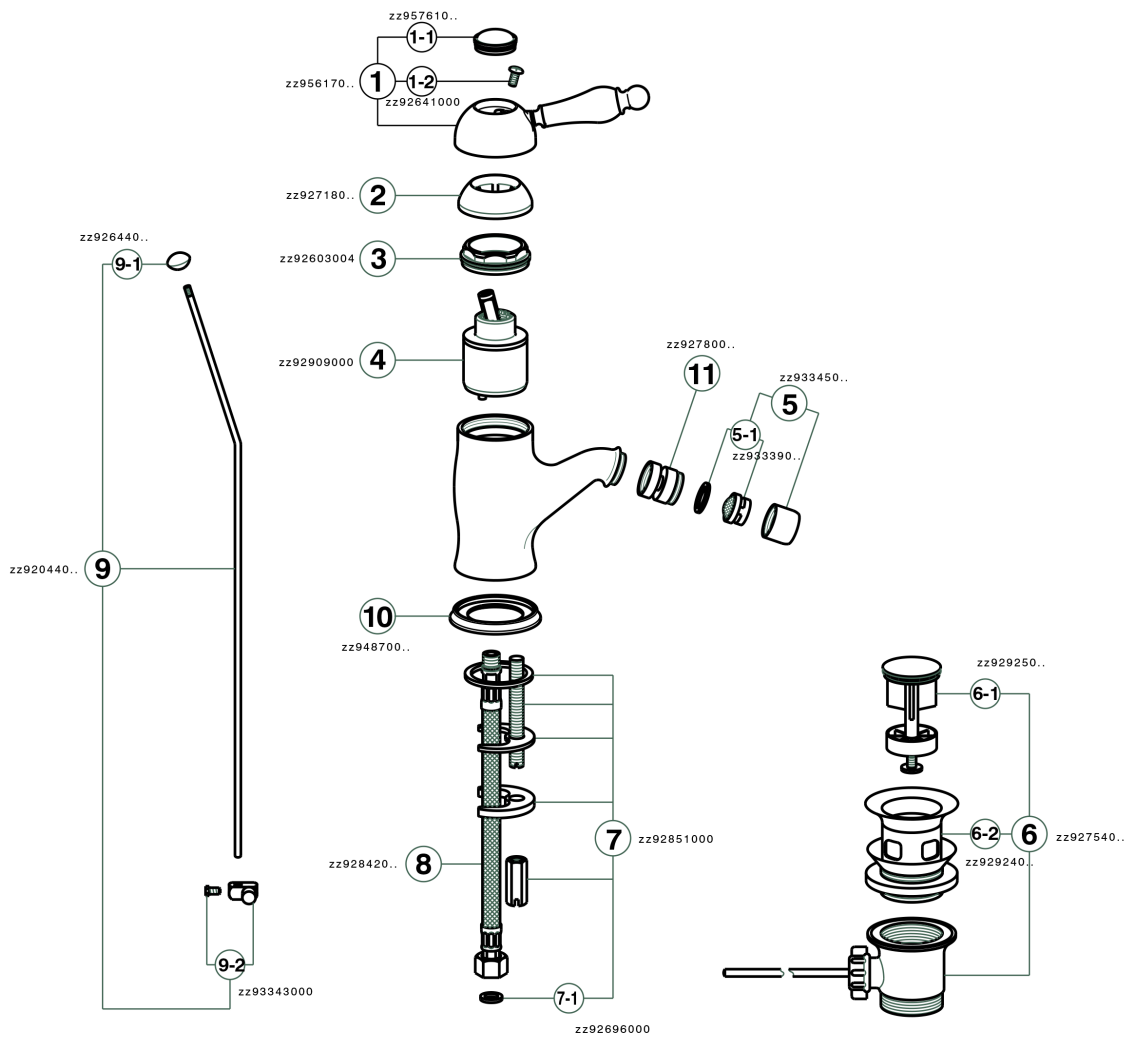

Bidé monomando ARCANA EMPRESS_EM000550

EM000550

<https://es.cisal.it/bide-monomando-arcana-empress-em000550>

2026-05-26