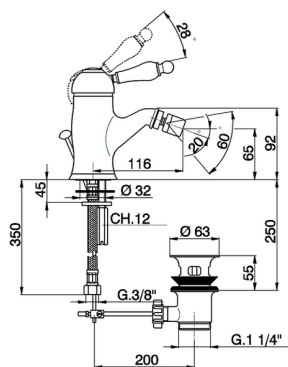

## Bidé monomando ARCANA EMPRESS\_EM000550

MODELO **EM000550**

Bidé monomando, con desagüe automático  
1"1/4, latiguillos acero G.3/8"

### CARACTERÍSTICAS

Recambio Cartucho **ZZ92909000**

**Cartucho Monomando 43 mm**