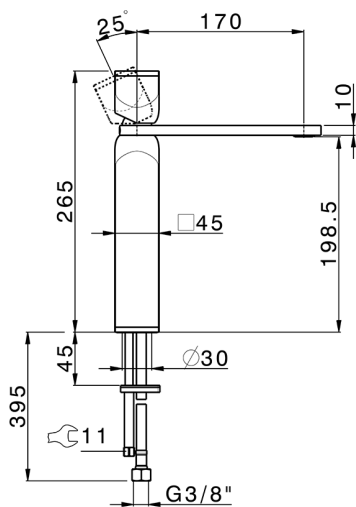

## Lavabo monomando alto HI-RISE\_RM003544

MODELO **RM003544**

Lavabo monomando alto, sin desagüe automático, latiguillos acero G.3/8", cuerpo y palanca de mármol

ACABADOS DISPONIBLES

**7S** 7S Mármol Blanco Carrara/Oro Cepillado

CARACTERÍSTICAS

Recambio Cartucho **ZZ96550000**

**Cartucho Monomando 25 mm**

2024-11-01