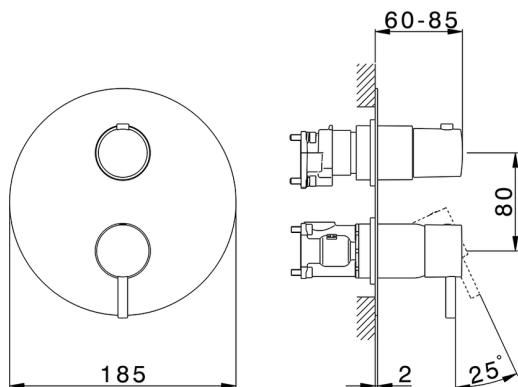

Conjunto Monomando para One-Box SLIM_SM0BM030

MODELO **SM0BM030**

Conjunto Monomando para One-Box, con desviador 2-3 salidas, profundidad mínima de instalación 67 mm, sin parte empotrada, para art. ZA00B030-ZA00B031

ACABADOS DISPONIBLES

-  **21** 21 Cromo
-  **2B** 2B Niquel Brillo
-  **40** 40 Negro Mate
-  **4Q** 4Q Blanco Mate

CARACTERÍSTICAS

Recambio Cartucho **ZZ97179000**

Cartucho Monomando 35 mm

Instalación **Empotrado**