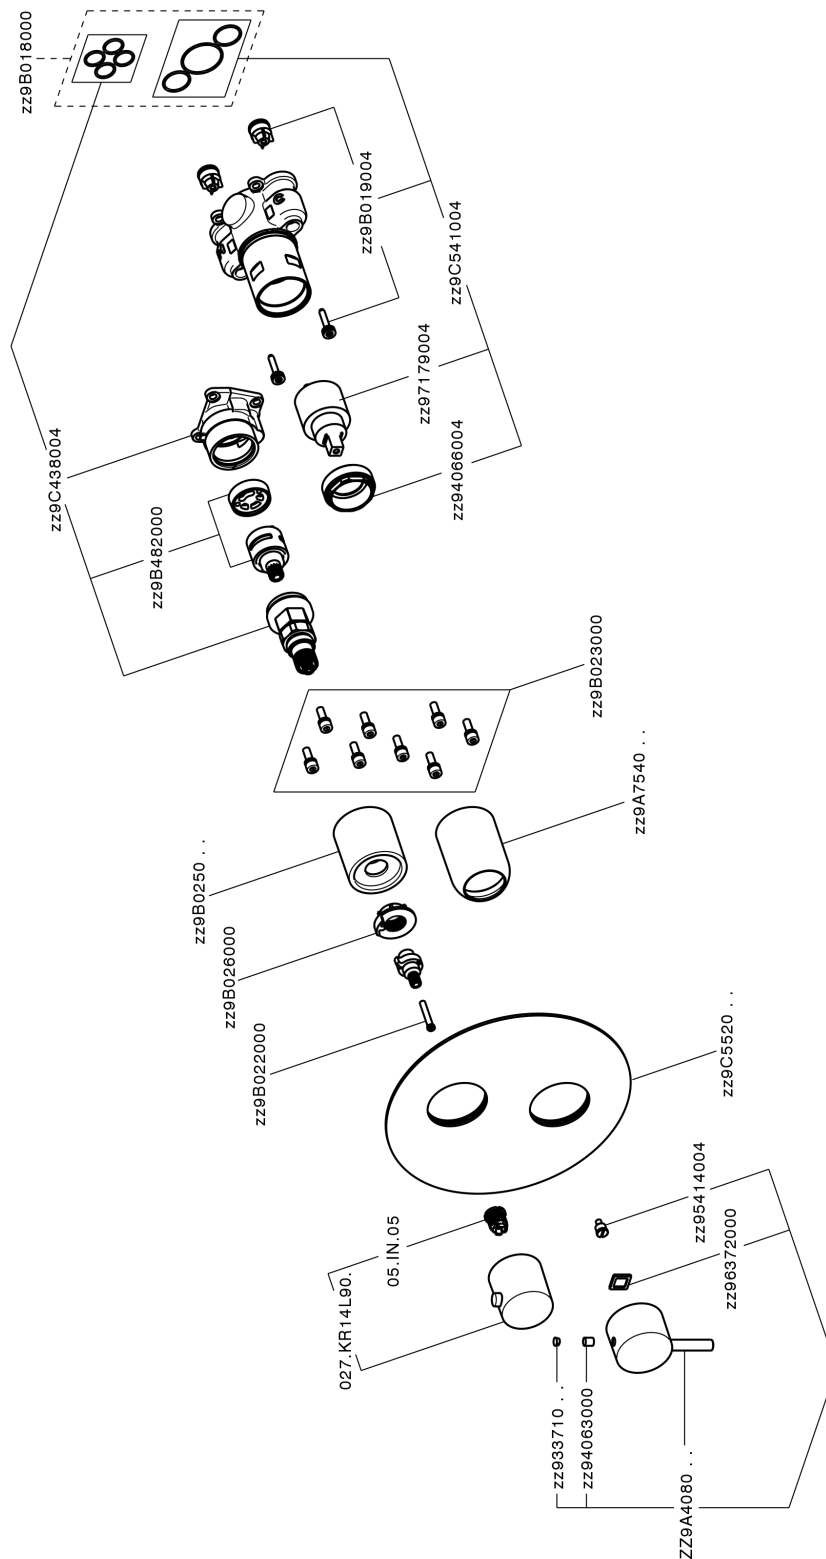

Conjunto Monomando para One-Box SLIM_SM0BM030

MODELO **SM0BM030**

Conjunto Monomando para One-Box, con desviador 2-3 salidas, profundidad mínima de instalación 67 mm, sin parte empotrada, para art. ZA00B030-ZA00B031

ACABADOS DISPONIBLES

-  **21** 21 Cromo
-  **2B** 2B Niquel Brillo
-  **40** 40 Negro Mate
-  **4Q** 4Q Blanco Mate

CARACTERÍSTICAS

Recambio Cartucho **ZZ97179000**

Cartucho Monomando 35 mm

Instalación **Empotrado**

Empotrado 2 **ZA00B031**

ZA00B030

Conjunto Monomando para One-Box SLIM_SM0BM030

SM0BM030

<https://es.cisal.it/conjunto-monomando-para-one-box-slim-sm0bm030>

One-Box Universal para empotrado ONE BOX_ZA00B031

MODELO **ZA00B031**

One-Box Universal para empotrado, para termostático o monomando 1,2 o 3 salidas, sin parte externa, con silenciadores, con junta para sellado

ACABADOS DISPONIBLES

CARACTERÍSTICAS

Empotrado **1**