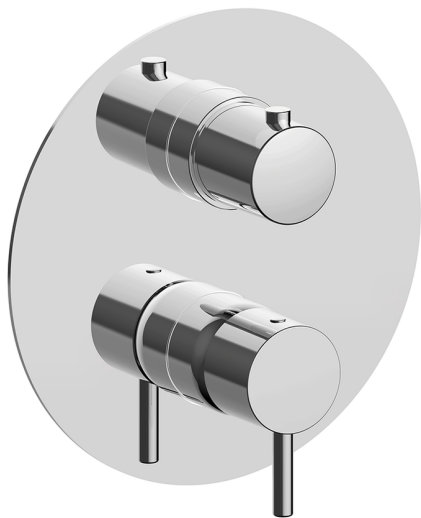

Conjunto Monomando para One-Box SLIM_SM0BM030

MODELO **SM0BM030**

Conjunto Monomando para One-Box, con desviador 2-3 salidas, profundidad mínima de instalación 67 mm, sin parte empotrada, para art. ZA00B030-ZA00B031

ACABADOS DISPONIBLES

-  **21** 21 Cromo
-  **2B** 2B Niquel Brillo
-  **40** 40 Negro Mate
-  **4Q** 4Q Blanco Mate

CARACTERÍSTICAS

Recambio Cartucho **ZZ97179000**

Cartucho Monomando 35 mm

Instalación **Empotrado**

Empotrado 2 **ZA00B031**

ZA00B030

Conjunto Monomando para One-Box SLIM_SM0BM030

SM0BM030

<https://es.cisal.it/conjunto-monomando-para-one-box-slim-sm0bm030>

One-Box Universal para empotrado ONE BOX_ZA00B031

MODELO **ZA00B031**

One-Box Universal para empotrado, para termostático o monomando 1,2 o 3 salidas, sin parte externa, con silenciadores, con junta para sellado

ACABADOS DISPONIBLES

CARACTERÍSTICAS

Empotrado **1**