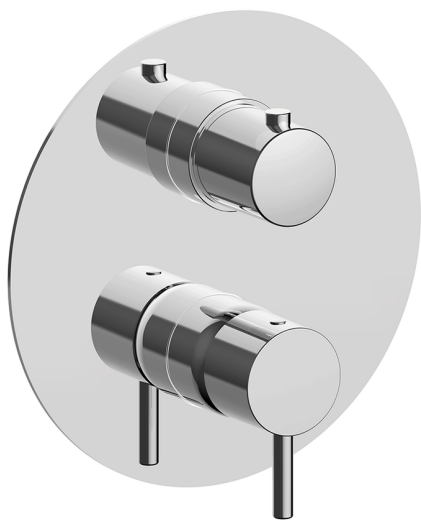

## Conjunto Monomando para One-Box SLIM\_SM0BM030

MODELO **SM0BM030**

Conjunto Monomando para One-Box, con desviador 2-3 salidas, profundidad mínima de instalación 67 mm, sin parte empotrada, para art. ZA00B030-ZA00B031

### CARACTERÍSTICAS

Recambio Cartucho **ZZ97179000**

**Cartucho Monomando 35 mm**

Instalación **Empotrado**

Empotrado 2 **ZA00B031**

**ZA00B030**

## One-Box Universal para empotrado ONE BOX\_ZA00B031

MODELO **ZA00B031**

One-Box Universal para empotrado, para termostático o monomando 1,2 o 3 salidas, sin parte externa, con silenciadores, con junta para sellado