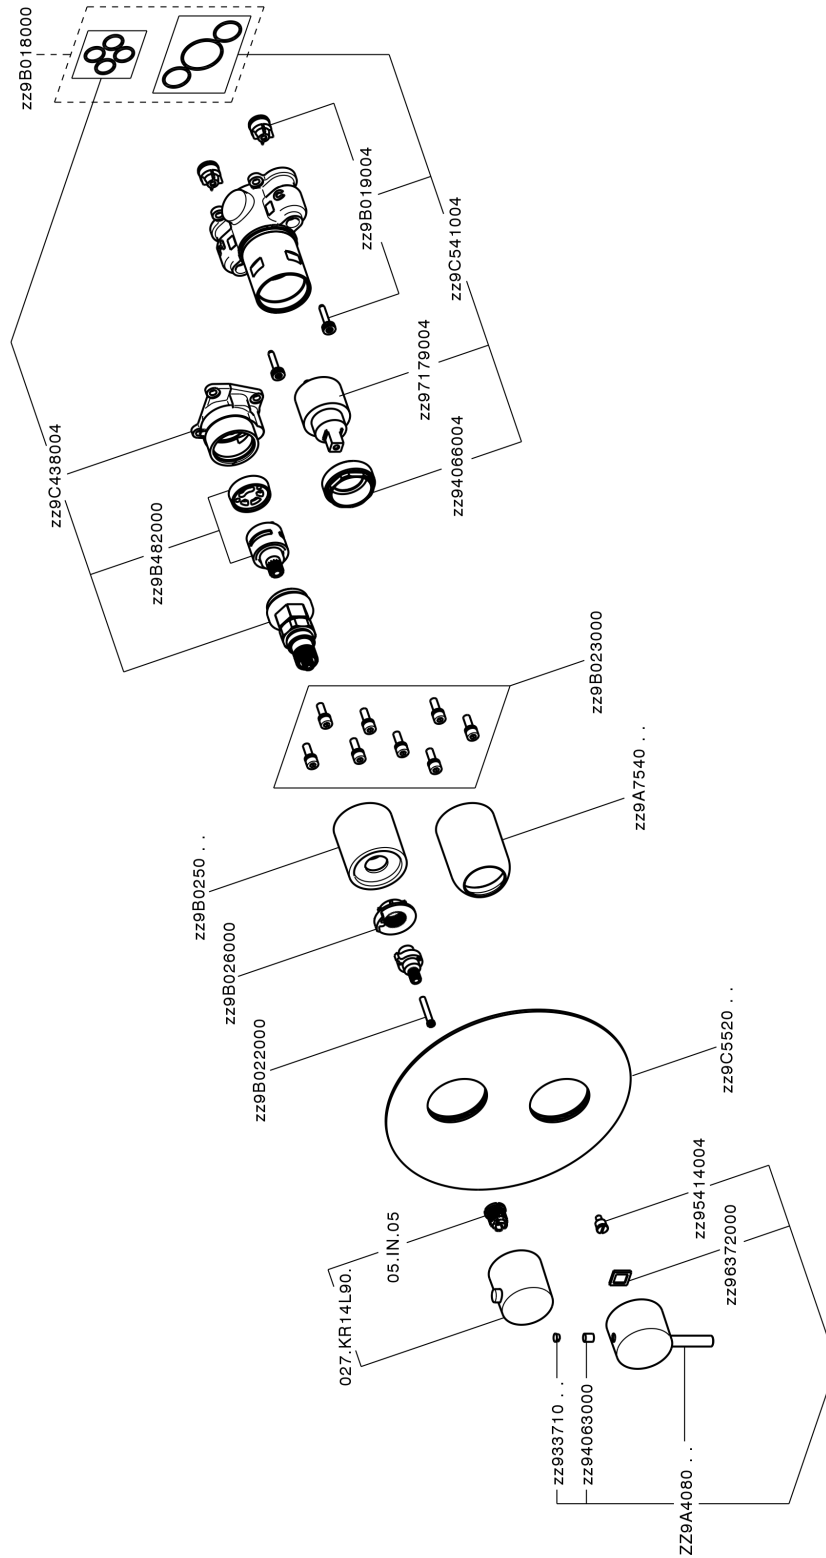

## Conjunto Monomando para One-Box SLIM\_SM0BM030

MODELO **SM0BM030**

Conjunto Monomando para One-Box, con desviador 2-3 salidas, profundidad mínima de instalación 67 mm, sin parte empotrada, para art. ZA00B030-ZA00B031

### CARACTERÍSTICAS

Recambio Cartucho **ZZ97179000**

**Cartucho Monomando 35 mm**

Instalación **Empotrado**

Empotrado 2 **ZA00B031**

**ZA00B030**

## Conjunto Monomando para One-Box SLIM\_SM0BM030

SM0BM030

<https://es.cisal.it/conjunto-monomando-para-one-box-slim-sm0bm030>

## One-Box Universal para empotrado ONE BOX\_ZA00B031

MODELO **ZA00B031**

One-Box Universal para empotrado, para termostático o monomando 1,2 o 3 salidas, sin parte externa, con silenciadores, con junta para sellado