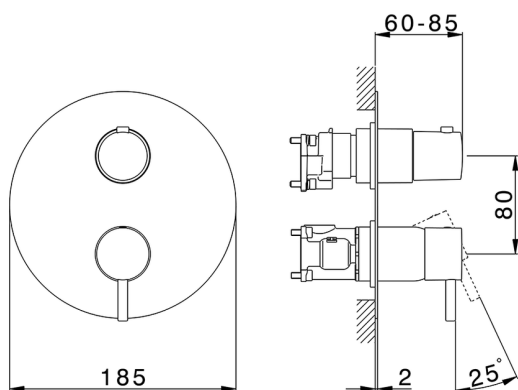

## Conjunto Monomando para One-Box SLIM\_SM0BM030

MODELO **SM0BM030**

Conjunto Monomando para One-Box, con desviador 2-3 salidas, profundidad mínima de instalación 67 mm, sin parte empotrada, para art. ZA00B030-ZA00B031

### CARACTERÍSTICAS

Recambio Cartucho **ZZ97179000**

**Cartucho Monomando 35 mm**

Instalación **Empotrado**

Empotrado 2 **ZA00B031**

**ZA00B030**