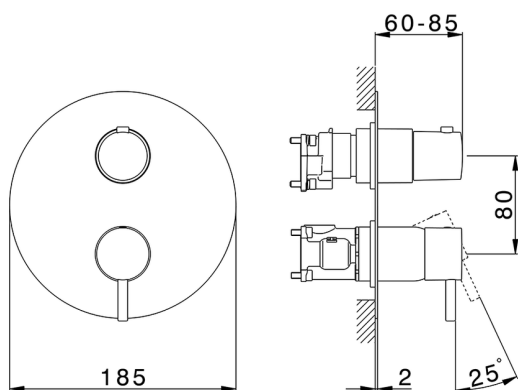

Conjunto Monomando para One-Box SLIM_SM0BM030

MODELO **SM0BM030**

Conjunto Monomando para One-Box, con desviador 2-3 salidas, profundidad mínima de instalación 67 mm, sin parte empotrada, para art. ZA00B030-ZA00B031

ACABADOS DISPONIBLES

-  **21** 21 Cromo
-  **2B** 2B Niquel Brillo
-  **40** 40 Negro Mate
-  **4Q** 4Q Blanco Mate

CARACTERÍSTICAS

Recambio Cartucho **ZZ97179000**

Cartucho Monomando 35 mm

Instalación **Empotrado**