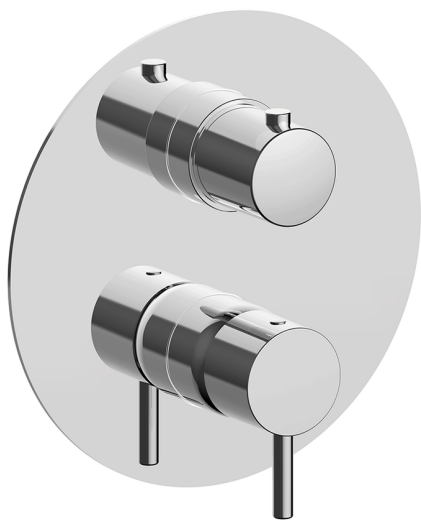

Conjunto Monomando para One-Box SLIM_SM0BM030

MODELO **SM0BM030**

Conjunto Monomando para One-Box, con desviador 2-3 salidas, profundidad mínima de instalación 67 mm, sin parte empotrada, para art. ZA00B030-ZA00B031

ACABADOS DISPONIBLES

-  **21** 21 Cromo
-  **2B** 2B Niquel Brillo
-  **40** 40 Negro Mate
-  **4Q** 4Q Blanco Mate

CARACTERÍSTICAS

Recambio Cartucho **ZZ97179000**

Cartucho Monomando 35 mm

Instalación **Empotrado**

Empotrado 2 **ZA00B031**

ZA00B030

Conjunto Monomando para One-Box SLIM_SM0BM030

SM0BM030

<https://es.cisal.it/conjunto-monomando-para-one-box-slim-sm0bm030>

One-Box Universal para empotrado ONE BOX_ZA00B031

CARACTERÍSTICAS

Empotrado **1**

Termostático

El termostático Cisal es tu gestor personal del agua, ayudándote a manejar, controlar y ahorrar agua y energía.

One-Box Universal para empotrado ONE BOX_ZA00B030