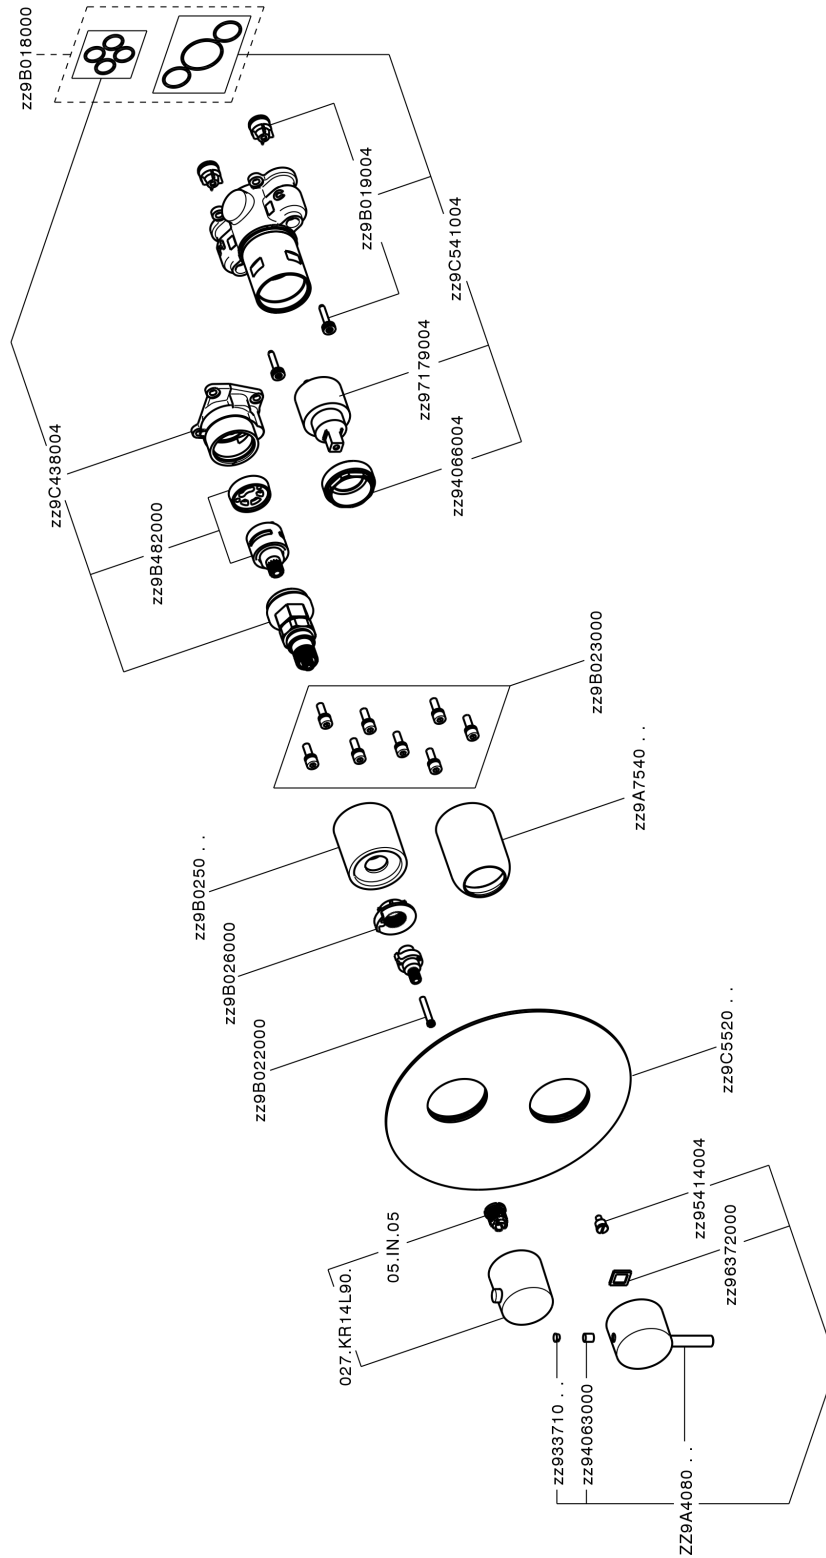

Conjunto Monomando para One-Box SLIM_SM0BM030

MODELO **SM0BM030**

Conjunto Monomando para One-Box, con desviador 2-3 salidas, profundidad mínima de instalación 67 mm, sin parte empotrada, para art. ZA00B030-ZA00B031

ACABADOS DISPONIBLES

-  **21** 21 Cromo
-  **2B** 2B Niquel Brillo
-  **40** 40 Negro Mate
-  **4Q** 4Q Blanco Mate

CARACTERÍSTICAS

Recambio Cartucho **ZZ97179000**

Cartucho Monomando 35 mm

Instalación **Empotrado**

Empotrado 2 **ZA00B031**

ZA00B030

Conjunto Monomando para One-Box SLIM_SM0BM030

SM0BM030

<https://es.cisal.it/conjunto-monomando-para-one-box-slim-sm0bm030>

One-Box Universal para empotrado ONE BOX_ZA00B031

CARACTERÍSTICAS

Empotrado **1**

Termostático

El termostático Cisal es tu gestor personal del agua, ayudándote a manejar, controlar y ahorrar agua y energía.

One-Box Universal para empotrado ONE BOX_ZA00B030