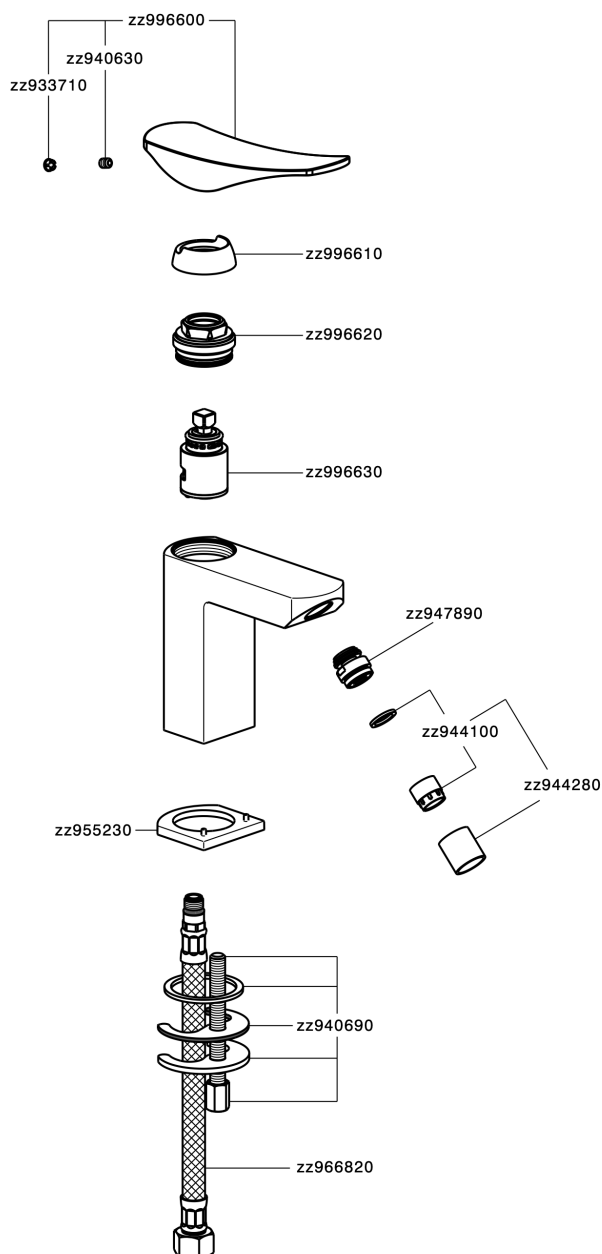

Bidé monomando ROADSTER ACCENT_RA000560

MODELO **RA000560**

Bidé monomando, sin desagüe automático, latiguillos acero G.3/8"

ACABADOS DISPONIBLES

-  **21** 21 Cromo
-  **2B** 2B Niquel Brillo
-  **2F** 2F Niquel Cepillado
-  **2Q** 2Q Black Titanium
-  **40** 40 Negro Mate
-  **4Q** 4Q Blanco Mate

CARACTERÍSTICAS

Recambio Cartucho **ZZ99663000**

Cartucho Monomando 25 mm

Bidé monomando ROADSTER ACCENT_RA000560

RA000560

<https://es.cisal.it/bide-monomando-roadster-accent-ra000560>

2026-05-03