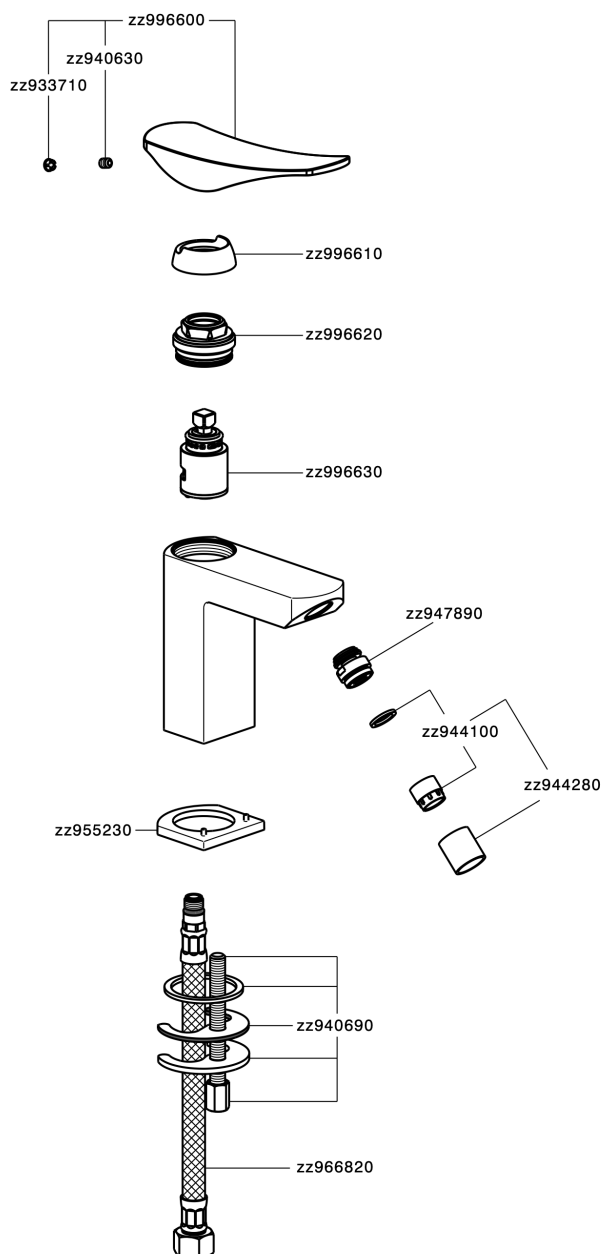

Bidé monomando ROADSTER ACCENT_RA000560

RA000560

<https://es.cisal.it/bide-monomando-roadster-accent-ra000560>

2026-06-19