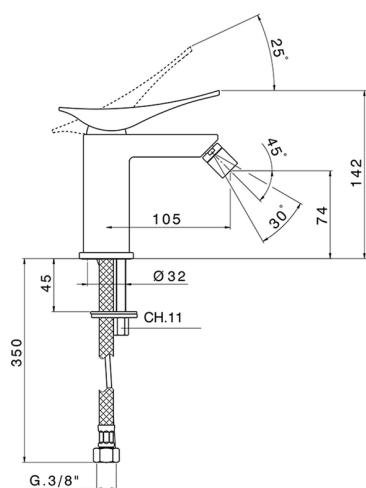

Bidé monomando ROADSTER ACCENT_RA000560

MODELO **RA000560**

Bidé monomando, sin desagüe automático, latiguillos acero G.3/8"

ACABADOS DISPONIBLES

-  **21** 21 Cromo
-  **2B** 2B Niquel Brillo
-  **2F** 2F Niquel Cepillado
-  **2Q** 2Q Black Titanium
-  **40** 40 Negro Mate
-  **4Q** 4Q Blanco Mate

CARACTERÍSTICAS

Recambio Cartucho **ZZ99663000**

Cartucho Monomando 25 mm

Bidé monomando ROADSTER ACCENT_RA000560

RA000560

<https://es.cisal.it/bide-monomando-roadster-accent-ra000560>

2026-05-03