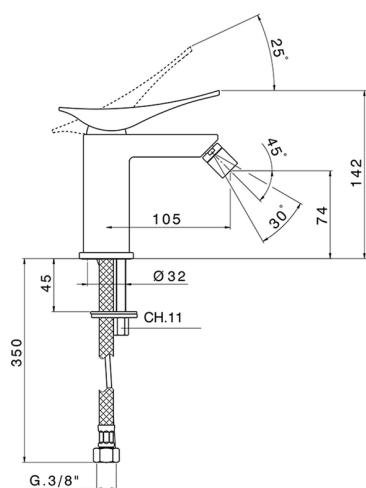

## Bidé monomando ROADSTER ACCENT\_RA000560

MODELO **RA000560**

Bidé monomando, sin desagüe automático, latiguillos acero G.3/8"

### CARACTERÍSTICAS

Recambio Cartucho **ZZ99663000**

**Cartucho Monomando 25 mm**