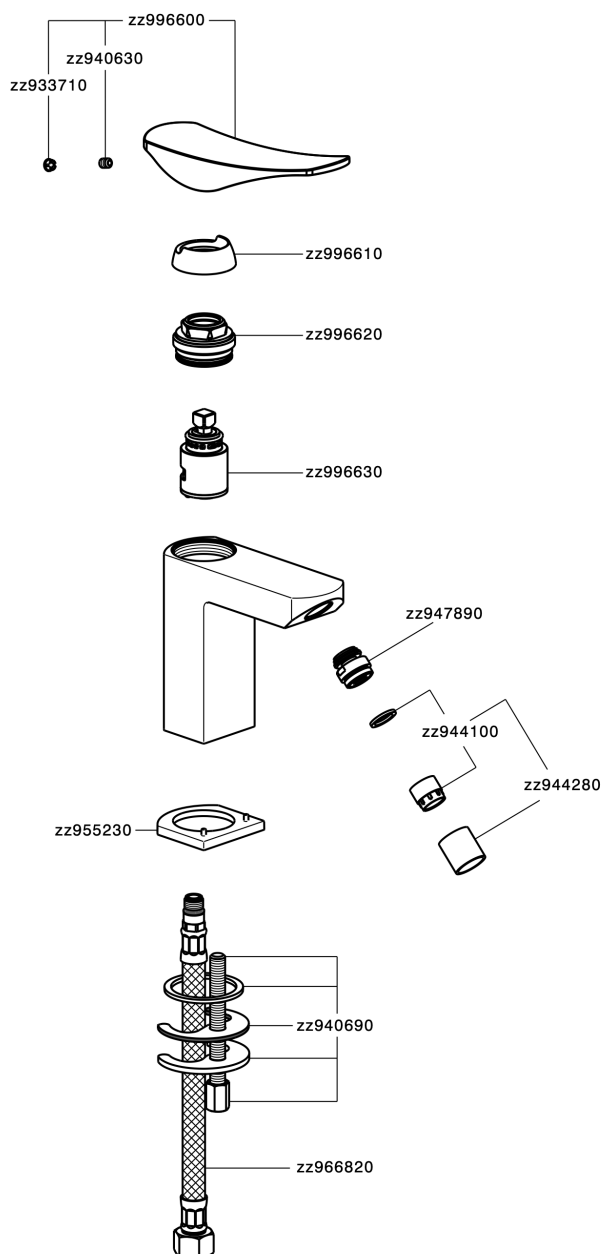

Bidé monomando ROADSTER ACCENT_RA000560

MODELO **RA000560**

Bidé monomando, sin desagüe automático, latiguillos acero G.3/8"

ACABADOS DISPONIBLES

-  **21** 21 Cromo
-  **2B** 2B Niquel Brillo
-  **2F** 2F Niquel Cepillado
-  **2Q** 2Q Black Titanium
-  **40** 40 Negro Mate
-  **4Q** 4Q Blanco Mate

CARACTERÍSTICAS

Recambio Cartucho **ZZ99663000**

Cartucho Monomando 25 mm

Bidé monomando ROADSTER ACCENT_RA000560

RA000560

<https://es.cisal.it/bide-monomando-roadster-accent-ra000560>

2026-05-03