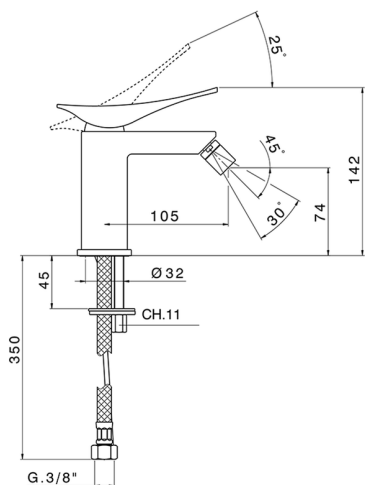

Bidé monomando ROADSTER ACCENT_RA000560

MODELO **RA000560**

Bidé monomando, sin desagüe automático, latiguillos acero G.3/8"

ACABADOS DISPONIBLES

-  **21** 21 Cromo
-  **2B** 2B Niquel Brillo
-  **2F** 2F Niquel Cepillado
-  **2Q** 2Q Black Titanium
-  **40** 40 Negro Mate
-  **4Q** 4Q Blanco Mate

CARACTERÍSTICAS

Recambio Cartucho **ZZ99663000**

Cartucho Monomando 25 mm

Bidé monomando ROADSTER ACCENT_RA000560

RA000560

<https://es.cisal.it/bide-monomando-roadster-accent-ra000560>

2026-05-03