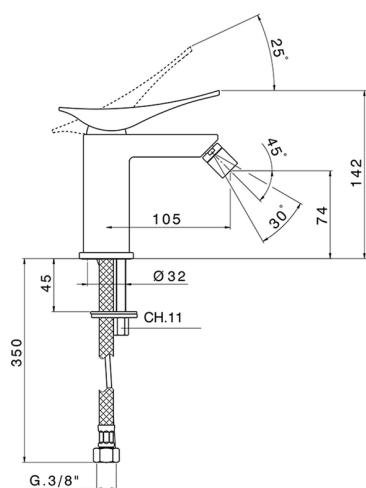

Bidé monomando ROADSTER ACCENT_RA000560

MODELO **RA000560**

Bidé monomando, sin desagüe automático, latiguillos acero G.3/8"

ACABADOS DISPONIBLES

-  **21** 21 Cromo
-  **2B** 2B Niquel Brillo
-  **2F** 2F Niquel Cepillado
-  **2Q** 2Q Black Titanium
-  **40** 40 Negro Mate
-  **4Q** 4Q Blanco Mate

CARACTERÍSTICAS

Recambio Cartucho **ZZ99663000**

Cartucho Monomando 25 mm

Bidé monomando ROADSTER ACCENT_RA000560

RA000560

<https://es.cisal.it/bide-monomando-roadster-accent-ra000560>

2026-06-19