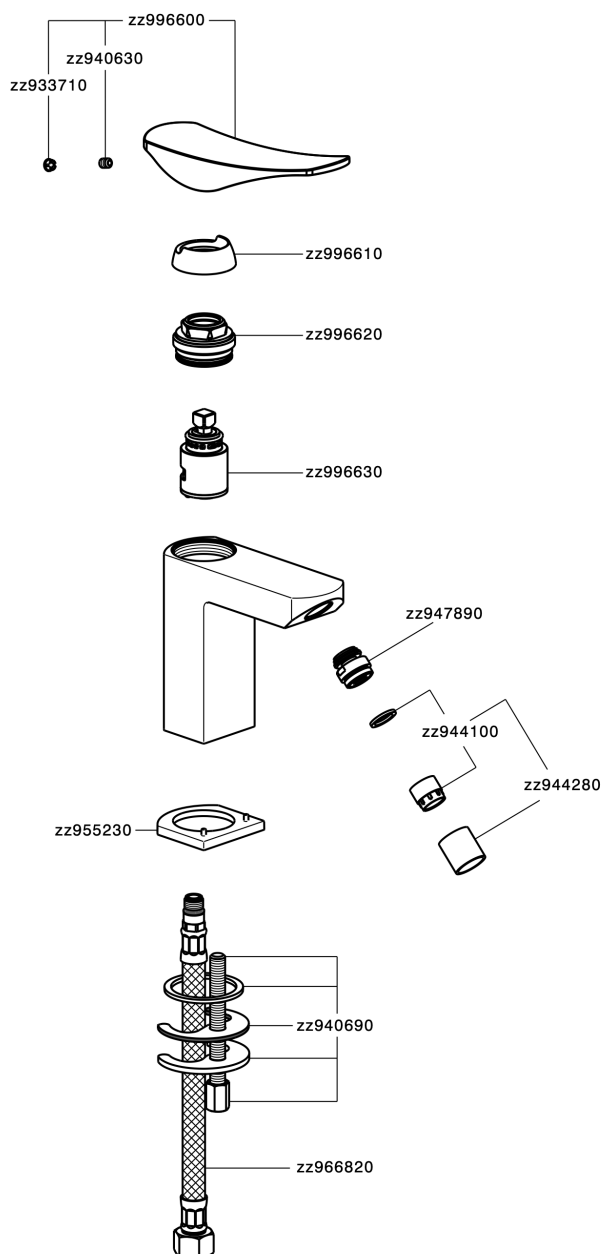

Bidé monomando ROADSTER ACCENT_RA000560

MODELO **RA000560**

Bidé monomando, sin desagüe automático, latiguillos acero G.3/8"

ACABADOS DISPONIBLES

-  **21** 21 Cromo
-  **2B** 2B Niquel Brillo
-  **2F** 2F Niquel Cepillado
-  **2Q** 2Q Black Titanium
-  **40** 40 Negro Mate
-  **4Q** 4Q Blanco Mate

CARACTERÍSTICAS

Recambio Cartucho **ZZ99663000**

Cartucho Monomando 25 mm

Bidé monomando ROADSTER ACCENT_RA000560

RA000560

<https://es.cisal.it/bide-monomando-roadster-accent-ra000560>

2026-06-19