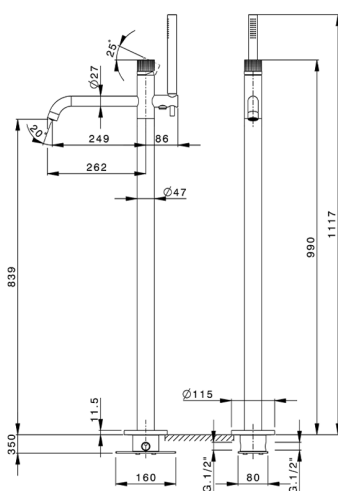

Bañera monomando de suelo NUANCE X32_X1004204

MODELO **X1004204**

Bañera monomando de suelo, soporte duchita sobre columna, duchita una función minimalista Ø 22 mm de INOX, comprensivo de parte empotrada, flexible inox 150 cm - INOX AISI 304

ACABADOS DISPONIBLES

D1 D1 Inox Cepillado

5H 5H Dark Brass Brushed

5L 5L Brushed Black Titanium

5N 5N Oro Rosa Cepillado

CARACTERÍSTICAS

Recambio Cartucho **ZZ9B871000**

Cartucho Monomando Progresivo 40mm

2026-04-29