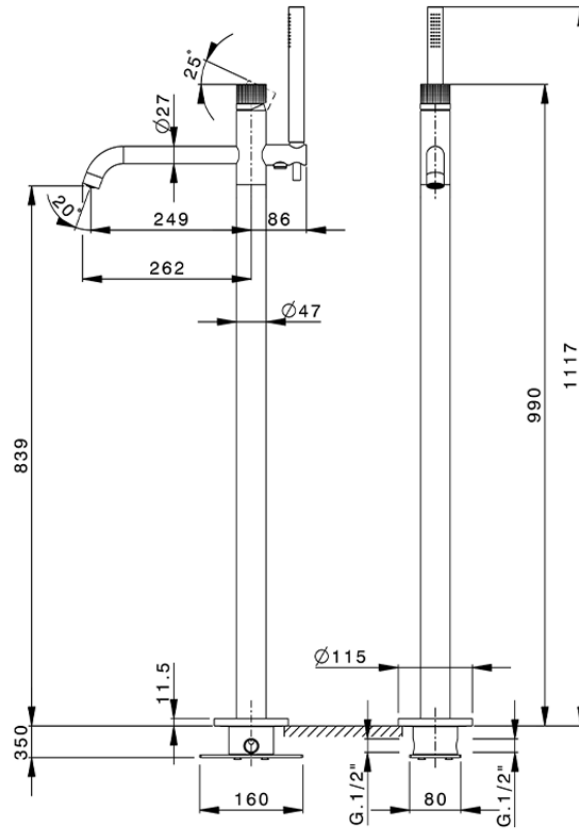

## Bañera monomando de suelo NUANCE X32\_X1004204

X1004204

<https://es.cisal.it/banera-monomando-de-suelo-nuance-x32-x1004204>

2026-04-29