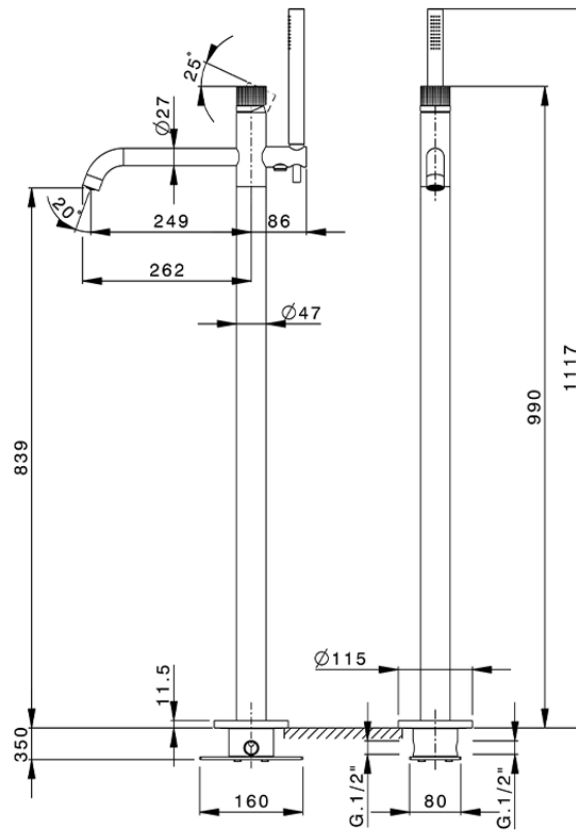

Bañera monomando de suelo NUANCE X32_X1004204

X1004204

<https://es.cisal.it/banera-monomando-de-suelo-nuance-x32-x1004204>

2026-06-14