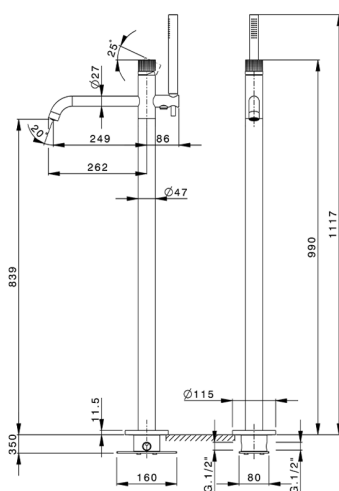

Bañera monomando de suelo NUANCE X32_X1004204

MODELO **X1004204**

Bañera monomando de suelo, soporte duchita sobre columna, duchita una función minimalista Ø 22 mm de INOX, comprensivo de parte empotrada, flexible inox 150 cm - INOX AISI 304

ACABADOS DISPONIBLES

-  **D1** D1 Inox Cepillado
-  **5H** 5H Dark Brass Brushed
-  **5L** 5L Brushed Black Titanium
-  **5N** 5N Oro Rosa Cepillado

CARACTERÍSTICAS

Recambio Cartucho **ZZ9B871000**

Cartucho Monomando Progresivo 40mm