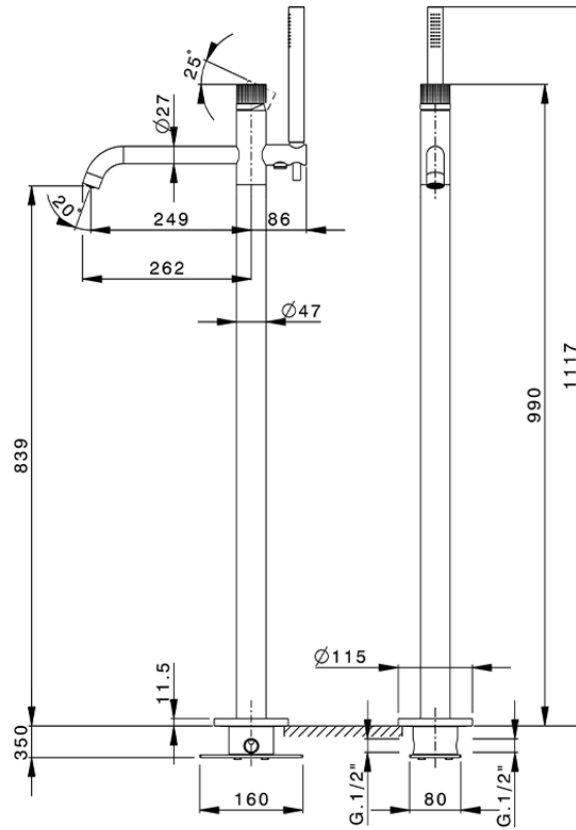

Bañera monomando de suelo NUANCE X32_X1004204

X1004204

<https://es.cisal.it/banera-monomando-de-suelo-nuance-x32-x1004204>

2026-04-29