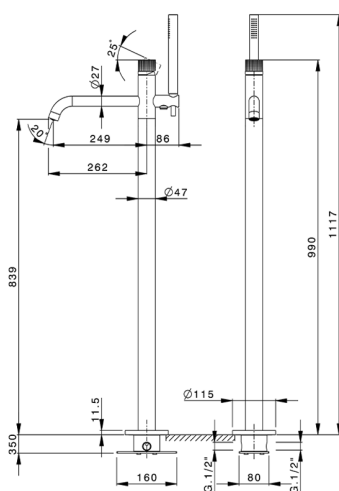

Bañera monomando de suelo NUANCE X32_X1004204

MODELO **X1004204**

Bañera monomando de suelo, soporte duchita sobre columna, duchita una función minimalista Ø 22 mm de INOX, comprensivo de parte empotrada, flexible inox 150 cm - INOX AISI 304

ACABADOS DISPONIBLES

D1 D1 Inox Cepillado

5H 5H Dark Brass Brushed

5L 5L Brushed Black Titanium

5N 5N Oro Rosa Cepillado

CARACTERÍSTICAS

Recambio Cartucho **ZZ9B871000**

Cartucho Monomando Progresivo 40mm

2026-04-29