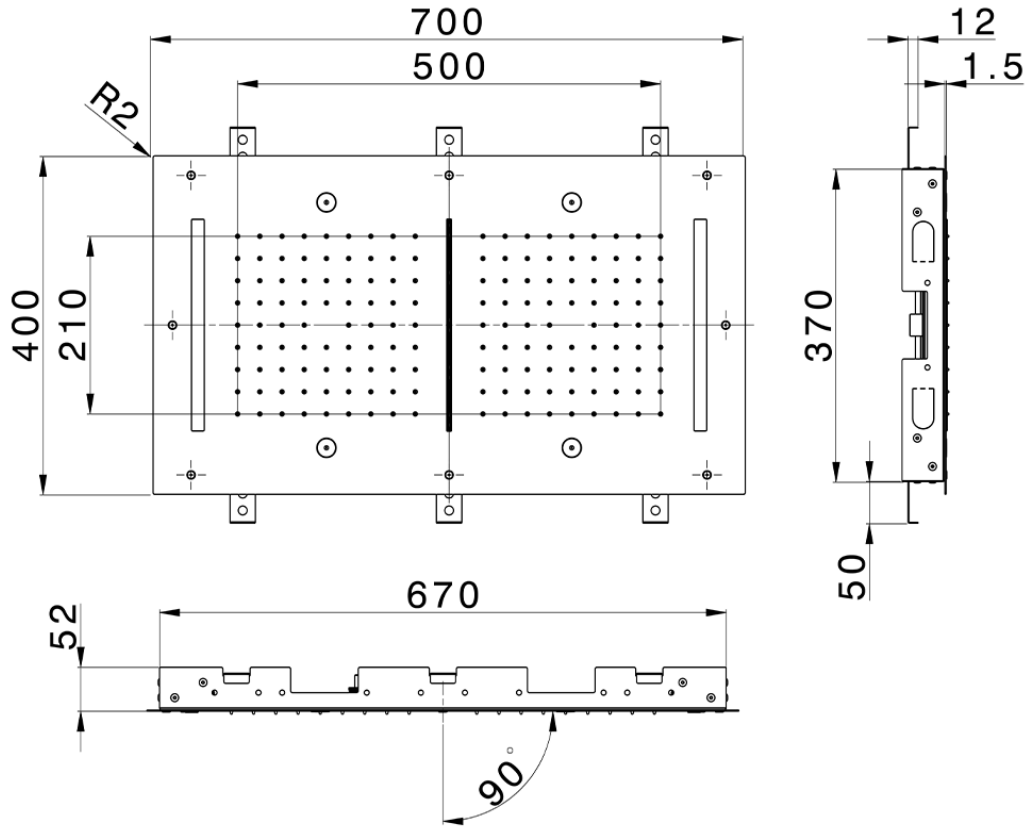

Rociador de techo con cromoterapia 700x400 mm WELLNESS_ZS0C0125

ZS0C0125

<https://es.cisal.it/rociador-de-techo-con-cromoterapia-700x400-mm-wellness-zs0c0125>

2026-05-02