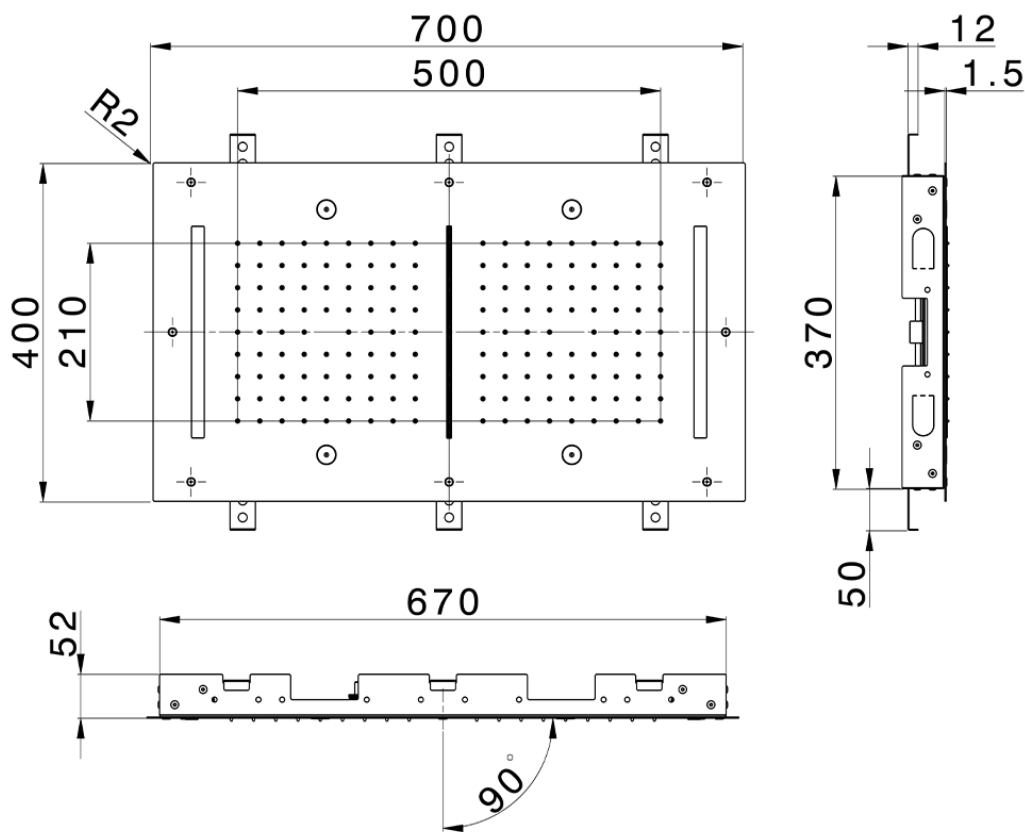

Rociador de techo con cromoterapia 700x400 mm WELLNESS_ZS0C0125

ZS0C0125

<https://es.cisal.it/rociador-de-techo-con-cromoterapia-700x400-mm-wellness-zs0c0125>

2026-06-16