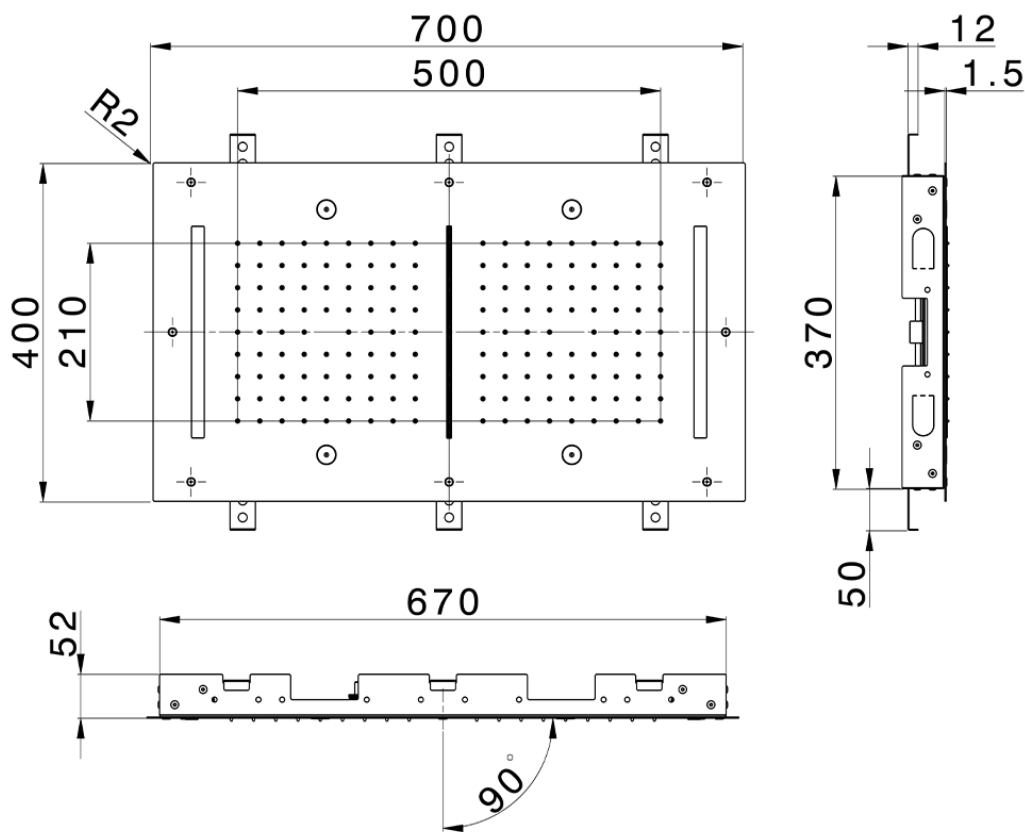

**Rociador de techo con cromoterapia 700x400 mm WELLNESS\_ZS0C0125**

ZS0C0125

<https://es.cisal.it/rociador-de-techo-con-cromoterapia-700x400-mm-wellness-zs0c0125>

2026-05-02