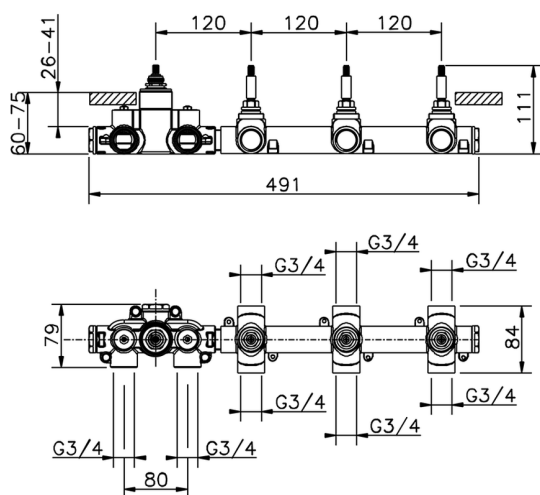

Termostático

El termostático Cisal es tu gestor personal del agua, ayudándote a manejar, controlar y ahorrar agua y energía.

2026-06-14