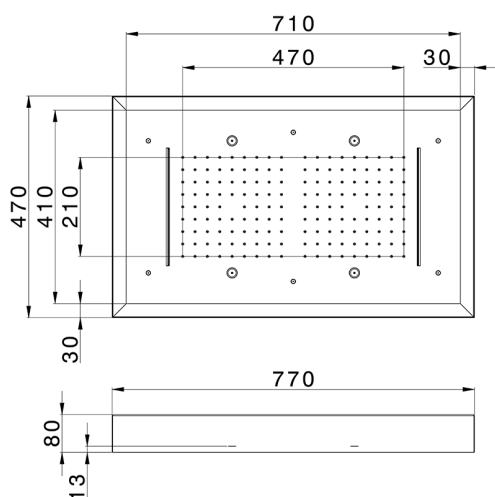

## Rociador de techo con cromoterapia 770x470 mm WELLNESS\_ZS0C0180

MODELO **ZS0C0180**

Rociador de techo con cromoterapia 770x470 mm, con cubierta exterior blanca, funciones lluvia, nebulizador, funciones cascada, cromoterapia, con control inalámbrico, acero inoxidable AISI 304