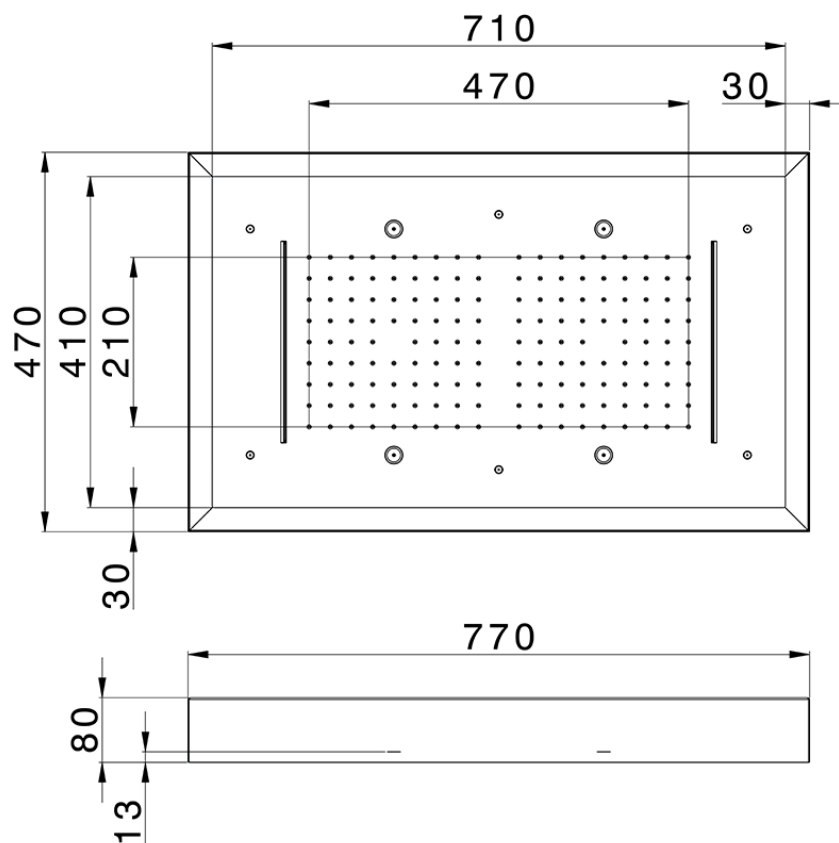

Rociador de techo con cromoterapia 770x470 mm WELLNESS_ZS0C0180

ZS0C0180

<https://es.cisal.it/rociador-de-techo-con-cromoterapia-770x470-mm-wellness-zs0c0180>

2026-05-02