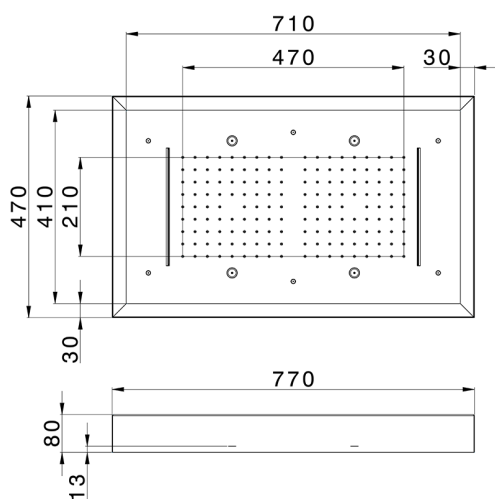

## Rociador de techo con cromoterapia 770x470 mm WELLNESS\_ZS0C0180

MODELO **ZS0C0180**

Rociador de techo con cromoterapia 770x470 mm, con cubierta exterior blanca, funciones lluvia, nebulizador, funciones cascada, cromoterapia, con control inalámbrico, acero inoxidable AISI 304