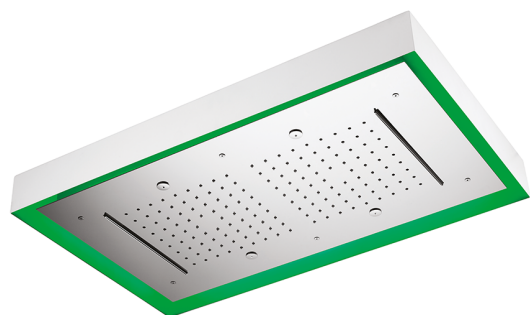

## Rociador de techo con cromoterapia 770x470 mm WELLNESS\_ZS0C0180

MODELO **ZS0C0180**

Rociador de techo con cromoterapia 770x470 mm, con cubierta exterior blanca, funciones lluvia, nebulizador, funciones cascada, cromoterapia, con control inalámbrico, acero inoxidable AISI 304

### ACABADOS DISPONIBLES

-  **D1** D1 Inox Cepillado
-  **40** 40 Negro Mate
-  **4Q** 4Q Blanco Mate
-  **D2** D2 Inox brillo