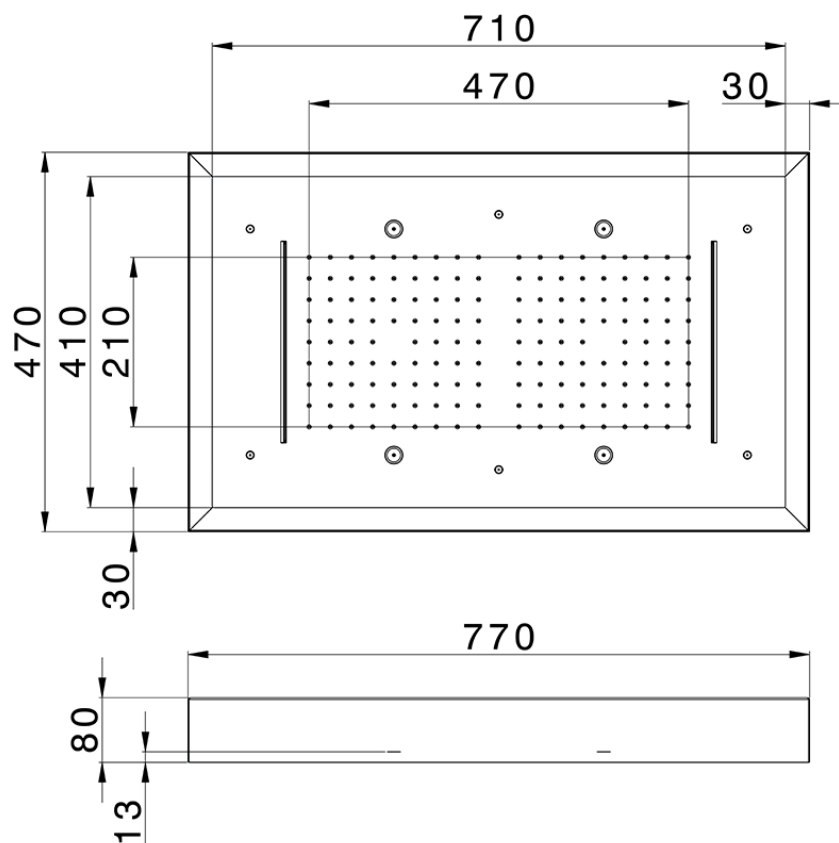

Rociador de techo con cromoterapia 770x470 mm WELLNESS_ZS0C0180

ZS0C0180

<https://es.cisal.it/rociador-de-techo-con-cromoterapia-770x470-mm-wellness-zs0c0180>

2026-06-16