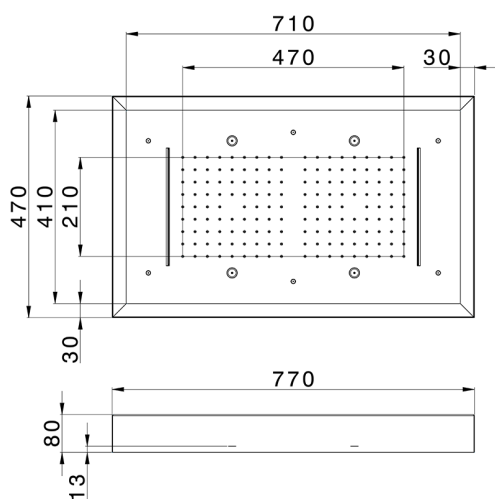

Rociador de techo con cromoterapia 770x470 mm WELLNESS_ZS0C0180

MODELO **ZS0C0180**

Rociador de techo con cromoterapia 770x470 mm, con cubierta exterior blanca, funciones lluvia, nebulizador, funciones cascada, cromoterapia, con control inalámbrico, acero inoxidable AISI 304

ACABADOS DISPONIBLES

-  **D1** D1 Inox Cepillado
-  **40** 40 Negro Mate
-  **4Q** 4Q Blanco Mate
-  **D2** D2 Inox brillo

CARACTERÍSTICAS

2026-05-02