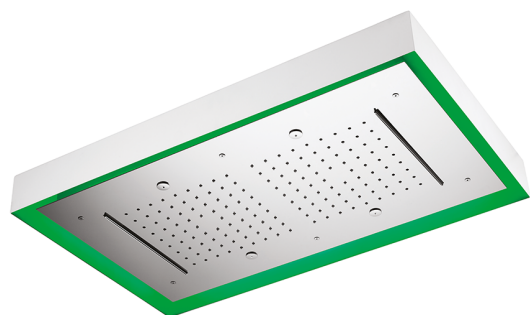

Rociador de techo con cromoterapia 770x470 mm WELLNESS_ZS0C0180

MODELO **ZS0C0180**

Rociador de techo con cromoterapia 770x470 mm, con cubierta exterior blanca, funciones lluvia, nebulizador, funciones cascada, cromoterapia, con control inalámbrico, acero inoxidable AISI 304

ACABADOS DISPONIBLES

-  **D1** D1 Inox Cepillado
-  **40** 40 Negro Mate
-  **4Q** 4Q Blanco Mate
-  **D2** D2 Inox brillo

CARACTERÍSTICAS

2026-05-02