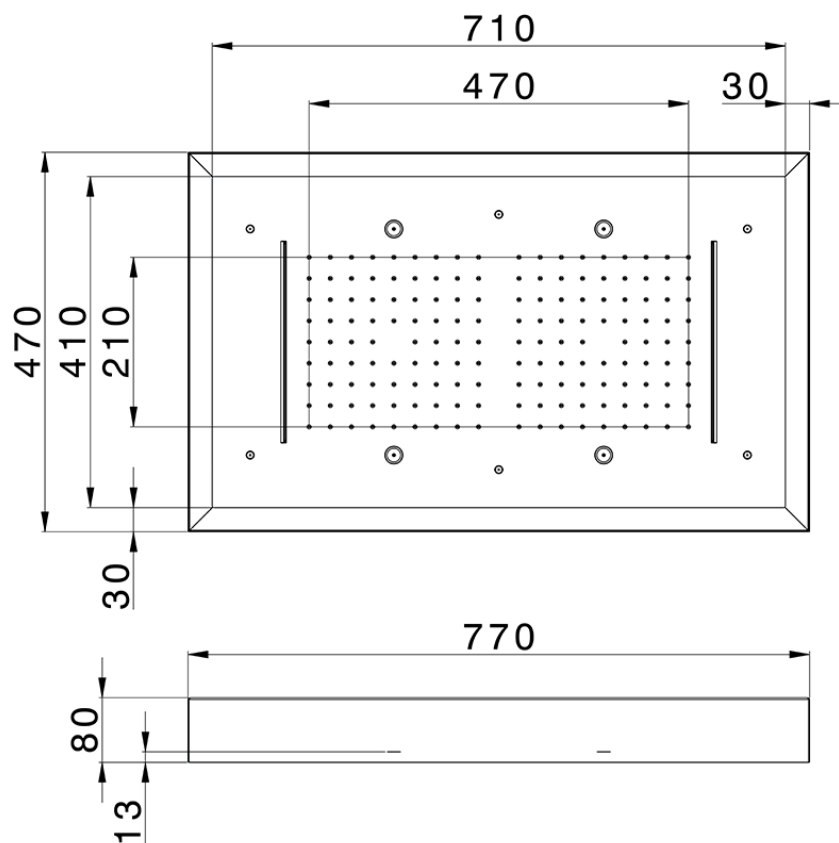

**Rociador de techo con cromoterapia 770x470 mm WELLNESS\_ZS0C0180**

ZS0C0180

<https://es.cisal.it/rociador-de-techo-con-cromoterapia-770x470-mm-wellness-zs0c0180>

2026-05-02