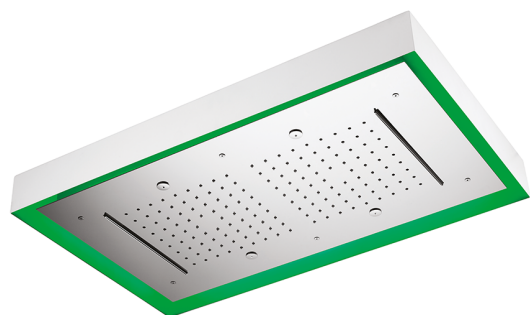

Rociador de techo con cromoterapia 770x470 mm WELLNESS_ZS0C0180

MODELO **ZS0C0180**

Rociador de techo con cromoterapia 770x470 mm, con cubierta exterior blanca, funciones lluvia, nebulizador, funciones cascada, cromoterapia, con control inalámbrico, acero inoxidable AISI 304

ACABADOS DISPONIBLES

-  **D1** D1 Inox Cepillado
-  **40** 40 Negro Mate
-  **4Q** 4Q Blanco Mate
-  **D2** D2 Inox brillo

CARACTERÍSTICAS

2026-06-16