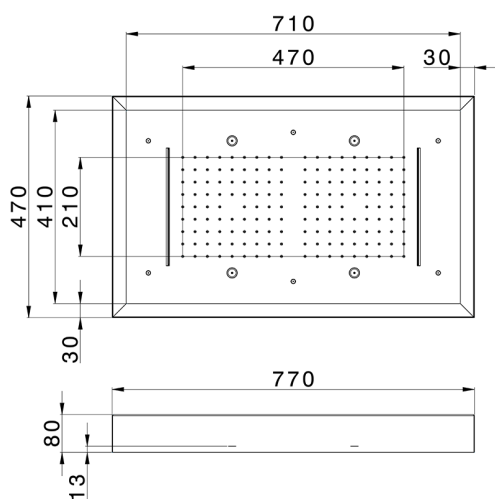

Rociador de techo con cromoterapia 770x470 mm WELLNESS_ZS0C0180

MODELO **ZS0C0180**

Rociador de techo con cromoterapia 770x470 mm, con cubierta exterior blanca, funciones lluvia, nebulizador, funciones cascada, cromoterapia, con control inalámbrico, acero inoxidable AISI 304

ACABADOS DISPONIBLES

-  **D1** D1 Inox Cepillado
-  **40** 40 Negro Mate
-  **4Q** 4Q Blanco Mate
-  **D2** D2 Inox brillo

CARACTERÍSTICAS

2026-06-16