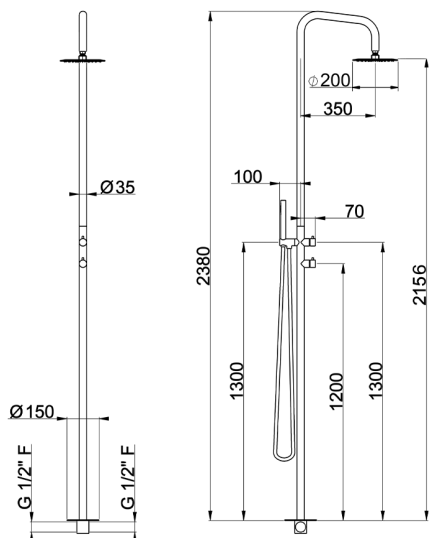

Columna de ducha progresiva XION_XI005110

MODELO **XI005110**

Columna de ducha progresiva,desviador 2 salidas,para exterior/interior de suelo,rociador redondo D.200 mm INOX,duchita una función minimal Ø 26 mm de INOX,INOX AISI 316L

ACABADOS DISPONIBLES

D1 D1 Inox Cepillado

CARACTERÍSTICAS

Recambio Cartucho **ZZ9E521000 - ZZ9E523000**

Cartucho Monomando Progresivo 25 mm

2026-05-26