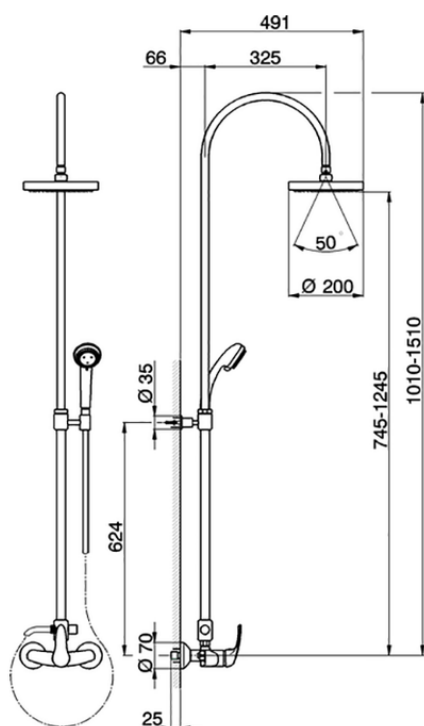

Columna monomando ducha 2 funciones COLUMNAS DUCHA_FL004050

FL004050

<https://es.cisal.it/columna-monomando-ducha-2-funciones-columnas-ducha-fl004050>

2026-06-14