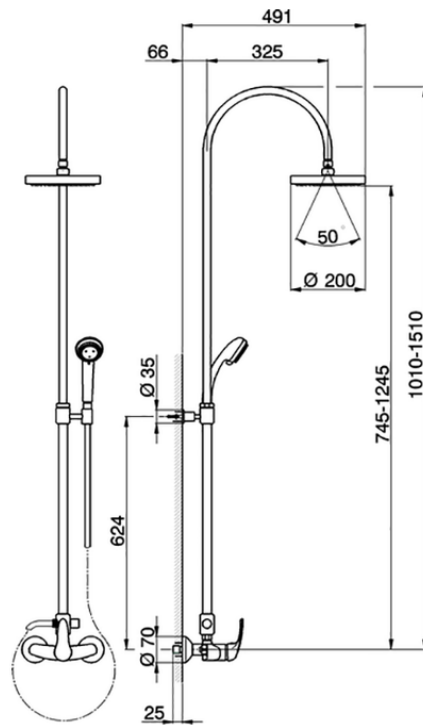

Columna monomando ducha 2 funciones COLUMNAS DUCHA_FL004050

FL004050

<https://es.cisal.it/columna-monomando-ducha-2-funciones-columnas-ducha-fl004050>

2026-04-29