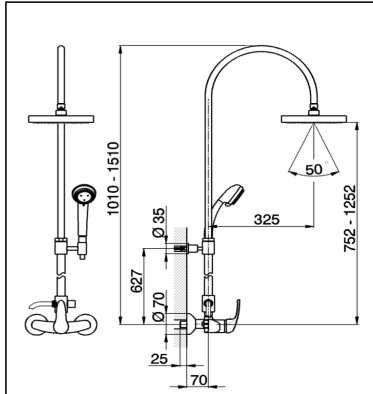

Columna monomando ducha 2 funciones COLUMNAS DUCHA_FL004050

cisal

FL 00405 0

da Febbraio 2009 - from February 2009
ab Februar 2009 - de Février 2009

FL004050

<https://es.cisal.it/columna-monomando-ducha-2-funciones-columnas-ducha-fl004050>

Columna monomando ducha 2 funciones COLUMNAS DUCHA_FL004050

cisal

FL 00405 0

da Febbraio 2009 - from February 2009
ab Februar 2009 - de Février 2009

NR.	DESCRIZIONE DESCRIPTION BESCREIBUNG DESCRIPTION	N.CODICE CODE NO. WERSKNR. NR.CODE	NR.	DESCRIZIONE DESCRIPTION BESCREIBUNG DESCRIPTION	N.CODICE CODE NO. WERSKNR. NR.CODE	NR.	DESCRIZIONE DESCRIPTION BESCREIBUNG DESCRIPTION	N.CODICE CODE NO. WERSKNR. NR.CODE
1	Leva monoc.FL Lever "FL" Lever "FL" Hebel "FL"	ZZ940780	7	Eccentrico con rosone Excentrique + rosace Excentric connection with escutcheon S - Anschluss m.Rosette	ZZ928480	14	Set installazione asta doccia Set installation colonne de douche Installation set for sliding bar Installationsset für Wandstange	ZZ949870
1-1	Grano punta coppa inox M.5x6 Vis speciale inox M.5x6 Screw-stainless steel M.5x6 Madenschraube M.5x6	ZZ940630	7-1	Guarnizione NBR 90 SH. 24x16x2,7 Joint NBR 90 SH. 24x16x2,7 Gasket NBR 90 SH. 24x16x2,7 Dichtung NBR 90 SH. 24x16x2,7	ZZ926890	15	Doccia zeus Douchette Zeus Handshower Zeus Handbrause Zeus	DS014170
1-2	Placchetta per leva Plaquelette levier Cap for lever Abdeckkappe fuer Hebel	ZZ927100	8	Guarnizione fibra 18,5x11x2 Joint en fibre 18,5x11x2 Gasket rubber 18,5x11x2 Fiberdichtung 18,5x11x2	ZZ927140	16	Soffione doccia Pomme de douche Headshower Kopfbrause	DS016130
2	Copricartuccia senza ideogrammi Couvre-cartouche sans ideogramme Escutcheon cartridge without ideogram Abdeckkappe ohne Ideogramm	ZZ940650	9	Pomolo per deviazione Pommeau pour inverseur Knob for diverter Zugknopf Umsteller	ZZ933290	16-1	Guarnizione fibra 18,5x11x2 Joint en fibre 18,5x11x2 Gasket rubber 18,5x11x2 Fiberdichtung 18,5x11x2	ZZ927140
3	Calotta bloccaggio cartuccia Ecrou pour cartouche Nut for mixing valve Mutter f/kartusche	ZZ940660	10	Corpo deviazione automatica Corps inverseur automatique Body for athomatic diverter Körper für automatische Umstellung	ZZ949860			
4	Cartuccia monocomando Cartouche mitigeurs Mixing valve Kartusche	ZZ940340	11	Asta deviazione completa Tige inverseur complète Complete diverting rod Umstellung	ZZ933140			
5	Guarnizione NBR 90 SH. 24x16x2,7 Joint NBR 90 SH. 24x16x2,7 Gasket NBR 90 SH. 24x16x2,7 Dichtung NBR 90 SH. 24x16x2,7	ZZ926890	12	Raccord flex Flexible connection Flex Anschluss	ZZ931410			
6	Prolunga per gruppo doccia Rallonge pour mélangeur douche Extension for shower mixer Verlängerungsset für Brausebatterie	ZZ946030	13	Flex PVC Ø 14x150 c/conico 1/2"x 1/2" Flex PVC Ø 14x150 raccord conique 1/2" PVC hose Ø 14x150 1/2"x 1/2" PVC Schlauch Ø14x150 1/2"x 1/2" Konus	ZA009021			

FL004050

<https://es.cisal.it/columna-monomando-ducha-2-funciones-columnas-ducha-fl004050>

2026-06-14