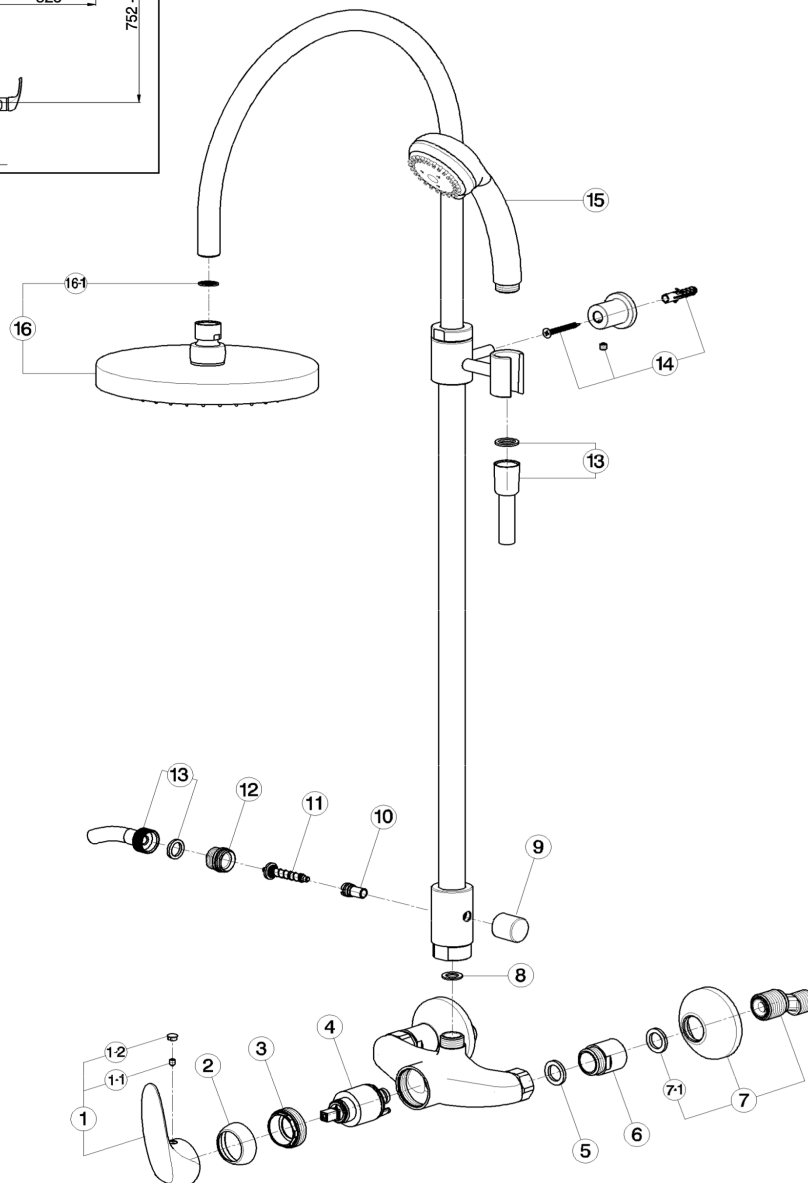

Columna monomando ducha 2 funciones COLUMNAS DUCHA_FL004050

cisal

FL 00405 0

da Febbraio 2009 - from February 2009
ab Februar 2009 - de Février 2009

FL004050

<https://es.cisal.it/columna-monomando-ducha-2-funciones-columnas-ducha-fl004050>

Columna monomando ducha 2 funciones COLUMNAS DUCHA_FL004050

cisal

FL 00405 0

da Febbraio 2009 - from February 2009
ab Februar 2009 - de Février 2009

NR.	DESCRIZIONE DESCRIPTION BESCREIBUNG DESCRIPTION	N.CODICE CODE NO. WERSKNR. NR.CODE	NR.	DESCRIZIONE DESCRIPTION BESCREIBUNG DESCRIPTION	N.CODICE CODE NO. WERSKNR. NR.CODE	NR.	DESCRIZIONE DESCRIPTION BESCREIBUNG DESCRIPTION	N.CODICE CODE NO. WERSKNR. NR.CODE
1	Leva monoc.FL Lever "FL" Lever "FL" Hebel "FL"	ZZ940780	7	Eccentrico con rosone Excentrique + rosace Excentric connection with escutcheon S - Anschluss m.Rosette	ZZ928480	14	Set installazione asta doccia Set installation colonne de douche Installation set for sliding bar Installationsset für Wandstange	ZZ949870
1-1	Grano punta coppa inox M.5x6 Vis speciale inox M.5x6 Screw-stainless steel M.5x6 Madenschraube M.5x6	ZZ940630	7-1	Guarnizione NBR 90 SH. 24x16x2,7 Joint NBR 90 SH. 24x16x2,7 Gasket NBR 90 SH. 24x16x2,7 Dichtung NBR 90 SH. 24x16x2,7	ZZ926890	15	Doccia zeus Douchette Zeus Handshower Zeus Handbrause Zeus	DS014170
1-2	Placchetta per leva Plaquelette levier Cap for lever Abdeckkappe fuer Hebel	ZZ927100	8	Guarnizione fibra 18,5x11x2 Joint en fibre 18,5x11x2 Gasket rubber 18,5x11x2 Fiberdichtung 18,5x11x2	ZZ927140	16	Soffione doccia Pomme de douche Headshower Kopfbrause	DS016130
2	Copricartuccia senza ideogrammi Couvre-cartouche sans ideogramme Escutcheon cartridge without ideogram Abdeckkappe ohne Ideogramm	ZZ940650	9	Pomolo per deviazione Pommeau pour inverseur Knob for diverter Zugknopf Umsteller	ZZ933290	16-1	Guarnizione fibra 18,5x11x2 Joint en fibre 18,5x11x2 Gasket rubber 18,5x11x2 Fiberdichtung 18,5x11x2	ZZ927140
3	Calotta bloccaggio cartuccia Ecrou pour cartouche Nut for mixing valve Mutter f/kartusche	ZZ940660	10	Corpo deviazione automatica Corps inverseur automatique Body for athomatic diverter Körper für automatische Umstellung	ZZ949860			
4	Cartuccia monocomando Cartouche mitigeurs Mixing valve Kartusche	ZZ940340	11	Asta deviazione completa Tige inverseur complète Complete diverting rod Umstellung	ZZ933140			
5	Guarnizione NBR 90 SH. 24x16x2,7 Joint NBR 90 SH. 24x16x2,7 Gasket NBR 90 SH. 24x16x2,7 Dichtung NBR 90 SH. 24x16x2,7	ZZ926890	12	Raccord flex Flexible connection Flex Anschluss	ZZ931410			
6	Prolunga per gruppo doccia Rallonge pour mélangeur douche Extension for shower mixer Verlängerungsset für Brausebatterie	ZZ946030	13	Flex PVC Ø 14x150 c/conico 1/2"x 1/2" Flex PVC Ø 14x150 raccord conique 1/2" PVC hose Ø 14x150 1/2"x 1/2" PVC Schlauch Ø14x150 1/2"x 1/2" Konus	ZA009021			

FL004050

<https://es.cisal.it/columna-monomando-ducha-2-funciones-columnas-ducha-fl004050>

2026-06-14