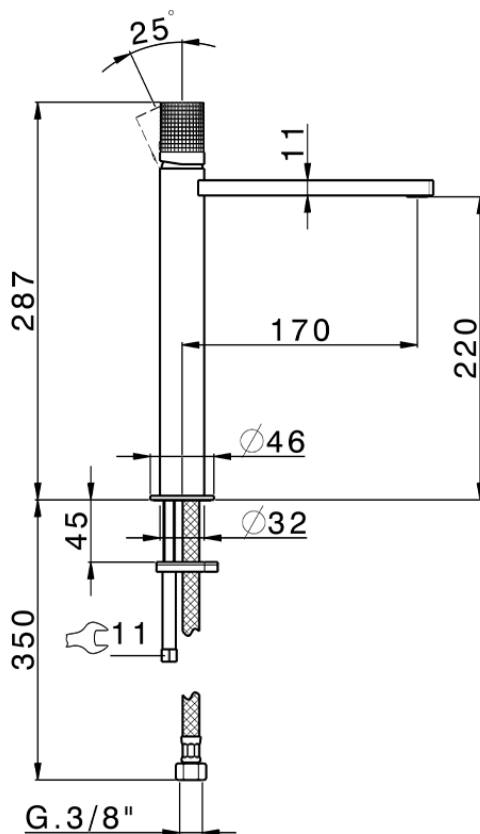

## Lavabo monomando alto NUANCE X32\_X2003544

X2003544

<https://es.cisal.it/lavabo-monomando-alto-nuance-x32-x2003544>

2025-01-15