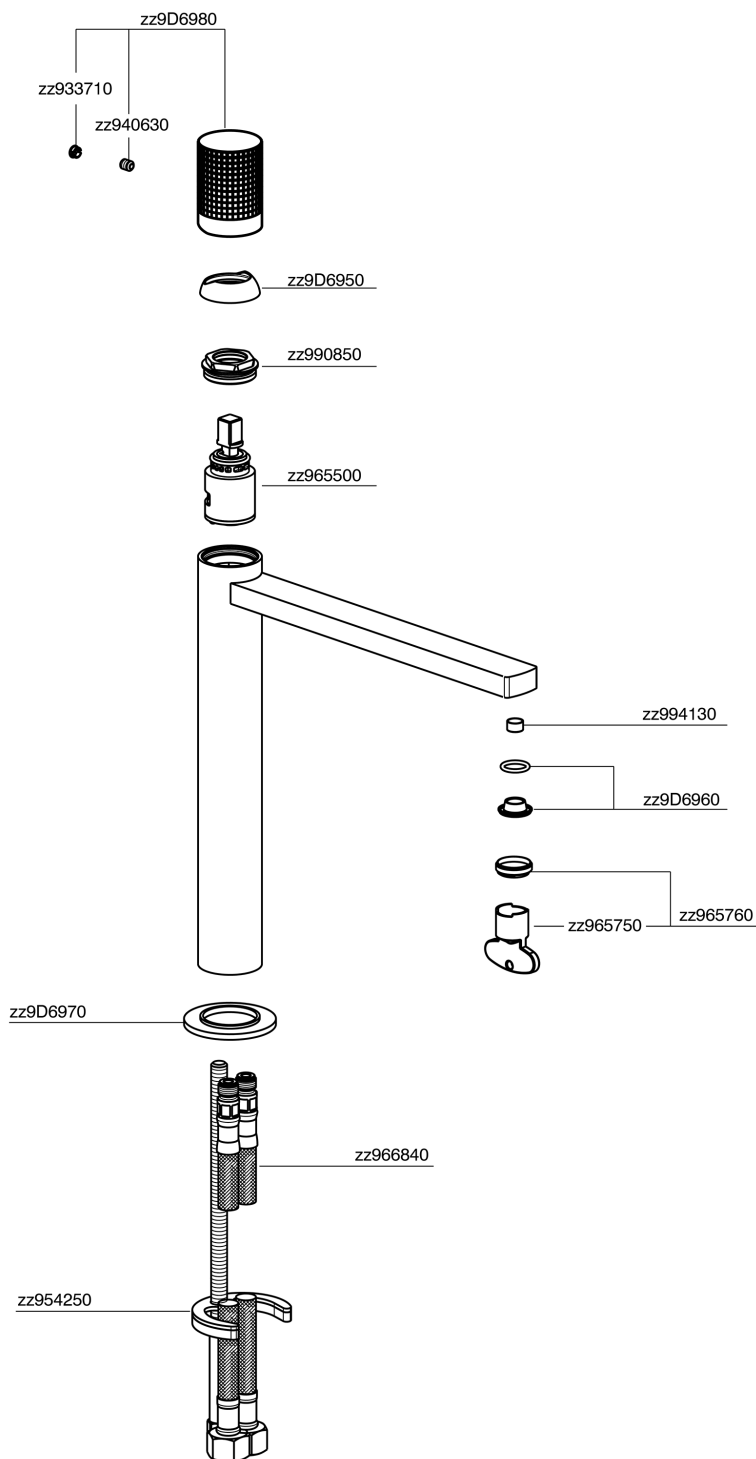

Lavabo monomando alto NUANCE X32_X2003544

X2003544

<https://es.cisal.it/lavabo-monomando-alto-nuance-x32-x2003544>

2025-01-15