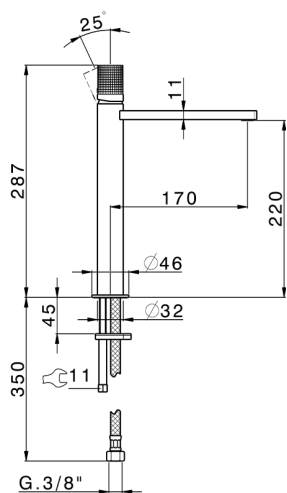

## Lavabo monomando alto NUANCE X32\_X2003544

MODELO **X2003544**

Lavabo monomando alto, sin desagüe automático, latiguillos acero G.3/8", Inox AISI 316L

### CARACTERÍSTICAS

Recambio Cartucho **ZZ96550000**

**Cartucho Monomando 25 mm**