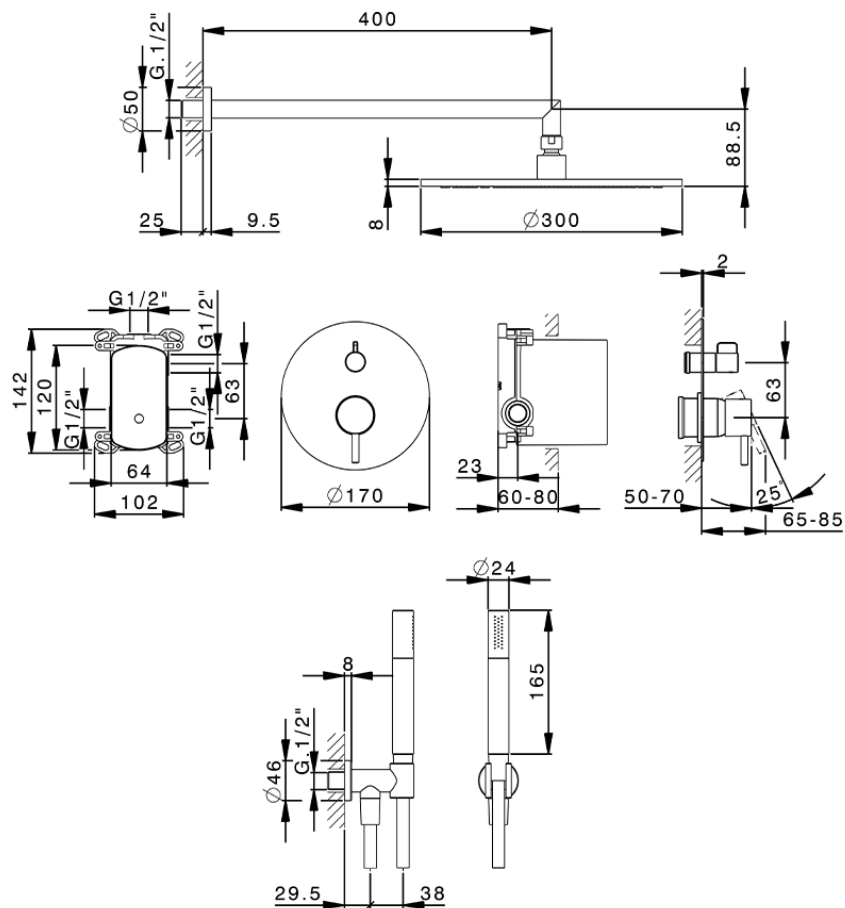

Conjunto ducha monomando empotrado SLIM_SM0KM030

SM0KM030

<https://es.cisal.it/conjunto-ducha-monomando-empotrado-slim-sm0km030>

2026-05-01