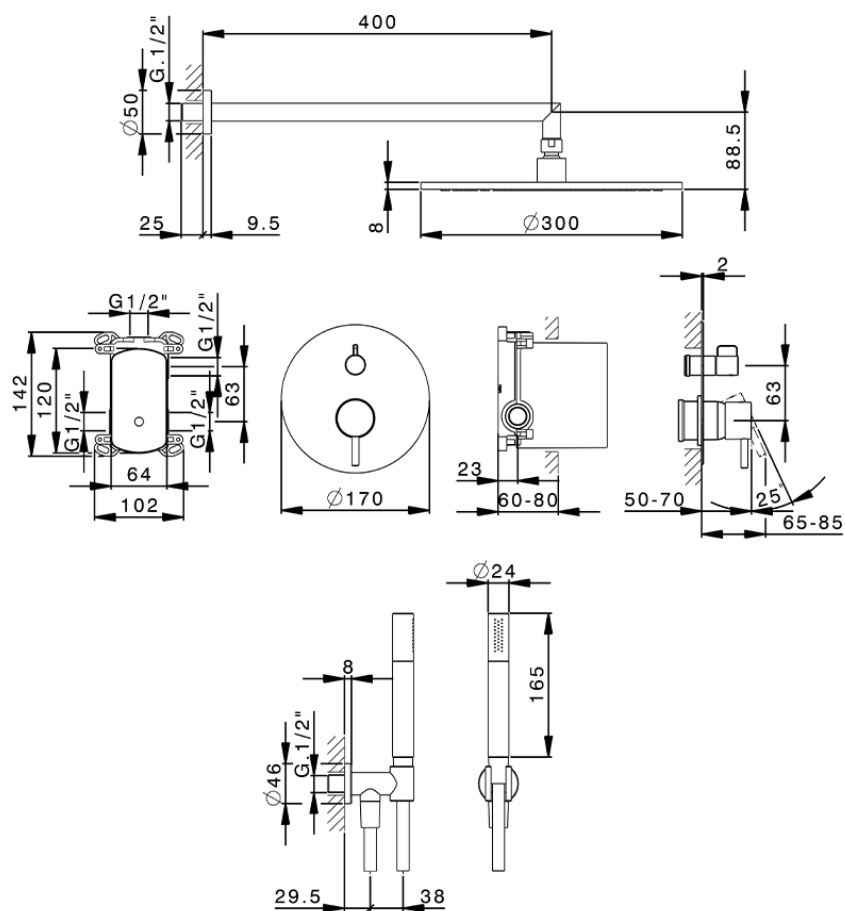

Conjunto ducha monomando empotrado SLIM_SM0KM030

SM0KM030

<https://es.cisal.it/conjunto-ducha-monomando-empotrado-slim-sm0km030>

2026-06-15