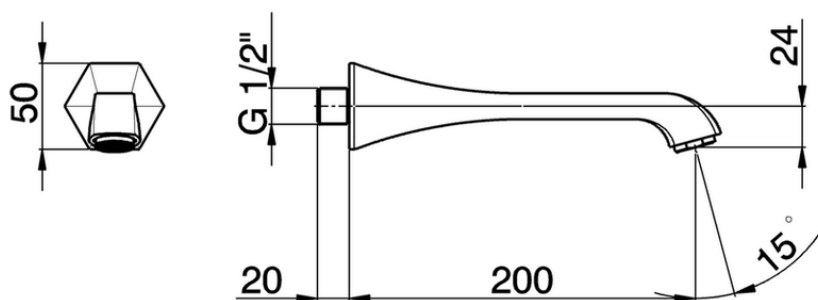

Caño de erogación CHERIE_CE000240

CE000240

<https://es.cisal.it/cano-de-erogacion-cherie-ce000240>

2026-06-19