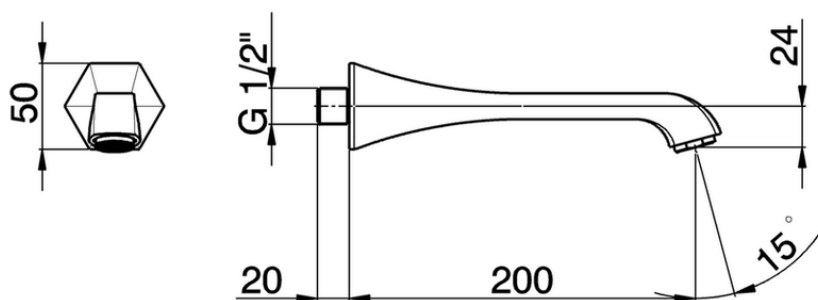

Caño de erogación CHERIE_CE000240

CE000240

<https://es.cisal.it/cano-de-erogacion-cherie-ce000240>

2026-05-03