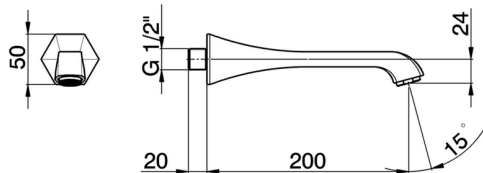

Caño de erogación CHERIE_CE000240

MODELO **CE000240**

Caño de erogación, L.200 mm, conexión 1/2" M

ACABADOS DISPONIBLES

-  **21** 21 Cromo
-  **24** 24 Oro
-  **2B** 2B Niquel Brillo
-  **2P** 2P Oro Rosa

CARACTERÍSTICAS

Caño de erogación CHERIE_CE000240

cisal

CE 00024 0

NR	DESCRIZIONE DESCRIPTION DESCRIPTION BESCREIBUNG DESCRIPCIÓN	N.CODICE NR.CODE CODE NO. WERSKNR. N.CÓDIGO	NR	DESCRIZIONE DESCRIPTION DESCRIPTION BESCREIBUNG DESCRIPCIÓN	N.CODICE NR.CODE CODE NO. WERSKNR. N.CÓDIGO	NR	DESCRIZIONE DESCRIPTION DESCRIPTION BESCREIBUNG DESCRIPCIÓN	N.CODICE NR.CODE CODE NO. WERSKNR. N.CÓDIGO
	Attacco per bocca incasso Raccord pour bec à encastrer							
1	Connection for built-in spout Anschluss fuer UP Auslauf Conexión para caño para empotrar	ZZ933550						
	Grano punta piana inox Vis speciale inox M.6x6							
2	Screw-stainless steel M.6x6 Madenschraube M6x6 Clavija con punta piana acero inoxidable	ZZ946430						
	Aeratore M.24x1 IC Mousseur M.24x1 IC							
3	Mousseur M.24x1 IC Perlator M.24x1 IC Aireador M.24x1 IC	ZZ949660						
	Cartuccia per aeratore M.24x1 Cartouche pour mousseur M.24x1							
3-1	Mousseur cartridge M.24x1 Kartusche fuer Perlator M.24x1 Cartucho para aireador M.24x1	ZZ927260						