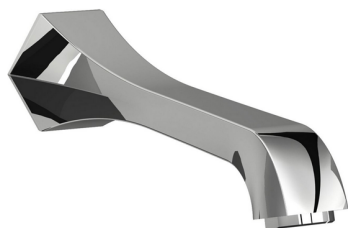

Caño de erogación CHERIE_CE000240

MODELO **CE000240**

Caño de erogación, L.200 mm, conexión 1/2" M

ACABADOS DISPONIBLES

-  **21** 21 Cromo
-  **24** 24 Oro
-  **2B** 2B Niquel Brillo
-  **2P** 2P Oro Rosa

CARACTERÍSTICAS

Caño de erogación CHERIE_CE000240

cisal

CE 00024 0

NR	DESCRIZIONE DESCRIPTION DESCRIPTION BESCREIBUNG DESCRIPCIÓN	N.CODICE NR.CODE CODE NO. WERSKNR. N.CÓDIGO	NR	DESCRIZIONE DESCRIPTION DESCRIPTION BESCREIBUNG DESCRIPCIÓN	N.CODICE NR.CODE CODE NO. WERSKNR. N.CÓDIGO	NR	DESCRIZIONE DESCRIPTION DESCRIPTION BESCREIBUNG DESCRIPCIÓN	N.CODICE NR.CODE CODE NO. WERSKNR. N.CÓDIGO
	Attacco per bocca incasso Raccord pour bec à encastrer							
1	Connection for built-in spout Anschluss fuer UP Auslauf Conexión para caño para empotrar	ZZ933550						
	Grano punta piana inox Vis speciale inox M.6x6							
2	Screw-stainless steel M.6x6 Madenschraube M6x6 Clavija con punta piana acero inoxidable	ZZ946430						
	Aeratore M.24x1 IC Mousseur M.24x1 IC							
3	Mousseur M.24x1 IC Perlator M.24x1 IC Aireador M.24x1 IC	ZZ949660						
	Cartuccia per aeratore M.24x1 Cartouche pour mousseur M.24x1							
3-1	Mousseur cartridge M.24x1 Kartusche fuer Perlator M.24x1 Cartucho para aireador M.24x1	ZZ927260						