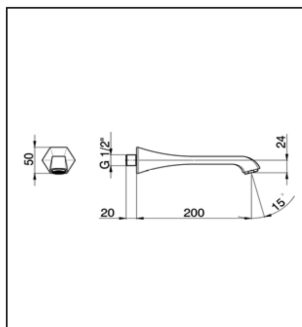

Caño de erogación CHERIE_CE000240

cisal

CE 00024 0

NR	DESCRIZIONE DESCRIPTION DESCRIPTION BESCHREIBUNG DESCRIPCIÓN	N.CODICE NR.CODE CODE NO. WERSKNR. N.CÓDIGO	NR	DESCRIZIONE DESCRIPTION DESCRIPTION BESCHREIBUNG DESCRIPCIÓN	N.CODICE NR.CODE CODE NO. WERSKNR. N.CÓDIGO	NR	DESCRIZIONE DESCRIPTION DESCRIPTION BESCHREIBUNG DESCRIPCIÓN	N.CODICE NR.CODE CODE NO. WERSKNR. N.CÓDIGO
	Attacco per bocca incasso Raccord pour bec à encastrer							
1	Connection for built-in spout Anschluss fuer UP Auslauf Conexión para caño para empotrar	ZZ933550						
2	Grano punta piana inox Vis speciale inox M.6x6 Madenschraube M6x6 Clavija con punta plana acero inoxidable	ZZ946430						
3	Aeratore M.24x1 IC Mousseur M.24x1 IC	ZZ949660						
3-1	Perlator M.24x1 IC Aireador M.24x1 IC							
	Cartuccia per aeratore M.24x1 Cartouche pour mousseur M.24x1							
3-1	Mousseur cartridge M.24x1 Kartusche fuer Perlator M.24x1 Cartucho para aireador M.24x1	ZZ927260						

CE000240

<https://es.cisal.it/cano-de-erogacion-cherie-ce000240>

2026-06-19