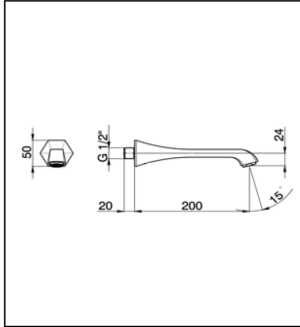

Caño de erogación CHERIE_CE000240

MODELO **CE000240**

Caño de erogación, L.200 mm, conexión 1/2" M

ACABADOS DISPONIBLES

-  **21** 21 Cromo
-  **24** 24 Oro
-  **2B** 2B Niquel Brillo
-  **2P** 2P Oro Rosa

CARACTERÍSTICAS

Caño de erogación CHERIE_CE000240

cisal

CE 00024 0

NR	DESCRIZIONE DESCRIPTION DESCRIPTION BESCREIBUNG DESCRIPCIÓN	N.CODICE NR.CODE CODE NO. WERSKNR. N.CÓDIGO	NR	DESCRIZIONE DESCRIPTION DESCRIPTION BESCREIBUNG DESCRIPCIÓN	N.CODICE NR.CODE CODE NO. WERSKNR. N.CÓDIGO	NR	DESCRIZIONE DESCRIPTION DESCRIPTION BESCREIBUNG DESCRIPCIÓN	N.CODICE NR.CODE CODE NO. WERSKNR. N.CÓDIGO
	Attacco per bocca incasso Raccord pour bec à encastrer							
1	Connection for built-in spout Anschluss fuer UP Auslauf Conexión para caño para empotrar	ZZ933550						
	Grano punta piana inox Vis speciale inox M.6x6							
2	Screw-stainless steel M.6x6 Madenschraube M6x6 Clavija con punta piana acero inoxidable	ZZ946430						
	Aeratore M.24x1 IC Mousseur M.24x1 IC							
3	Mousseur M.24x1 IC Perlator M.24x1 IC Aireador M.24x1 IC	ZZ949660						
	Cartuccia per aeratore M.24x1 Cartouche pour mousseur M.24x1							
3-1	Mousseur cartridge M.24x1 Kartusche fuer Perlator M.24x1 Cartucho para aireador M.24x1	ZZ927260						