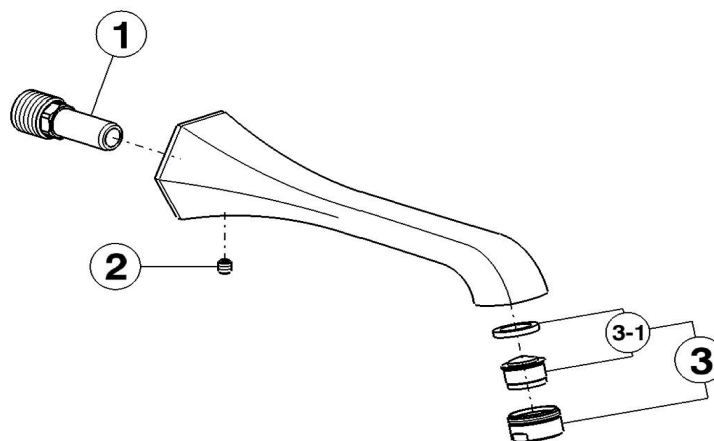

Caño de erogación CHERIE_CE000240

cisal

CE 00024 0

NR	DESCRIZIONE DESCRIPTION DESCRIPTION BESCHREIBUNG DESCRIPCIÓN	N.CODICE NR.CODE CODE NO. WERSKNR. N.CÓDIGO	NR	DESCRIZIONE DESCRIPTION DESCRIPTION BESCHREIBUNG DESCRIPCIÓN	N.CODICE NR.CODE CODE NO. WERSKNR. N.CÓDIGO	NR	DESCRIZIONE DESCRIPTION DESCRIPTION BESCHREIBUNG DESCRIPCIÓN	N.CODICE NR.CODE CODE NO. WERSKNR. N.CÓDIGO
	Attacco per bocca incasso Raccord pour bec à encastrer							
1	Connection for built-in spout Anschluss fuer UP Auslauf Conexión para caño para empotrar	ZZ933550						
2	Grano punta piana inox Vis speciale inox M.6x6 Madenschraube M6x6 Clavija con punta plana acero inoxidable	ZZ946430						
3	Aeratore M.24x1 IC Mousseur M.24x1 IC	ZZ949660						
3-1	Perlator M.24x1 IC Aireador M.24x1 IC							
	Cartuccia per aeratore M.24x1 Cartouche pour mousseur M.24x1							
3-1	Mousseur cartridge M.24x1 Kartusche fuer Perlator M.24x1 Cartucho para aireador M.24x1	ZZ927260						

CE000240

<https://es.cisal.it/cano-de-erogacion-cherie-ce000240>

2026-06-19