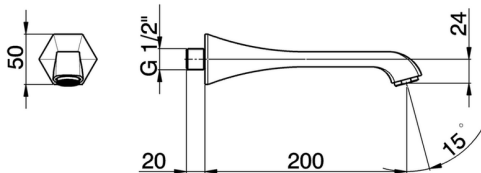

Caño de erogación CHERIE_CE000240

MODELO **CE000240**

Caño de erogación, L.200 mm, conexión 1/2" M

ACABADOS DISPONIBLES

21 21 Cromo

24 24 Oro

2B 2B Niquel Brillo

2P 2P Oro Rosa

CARACTERÍSTICAS