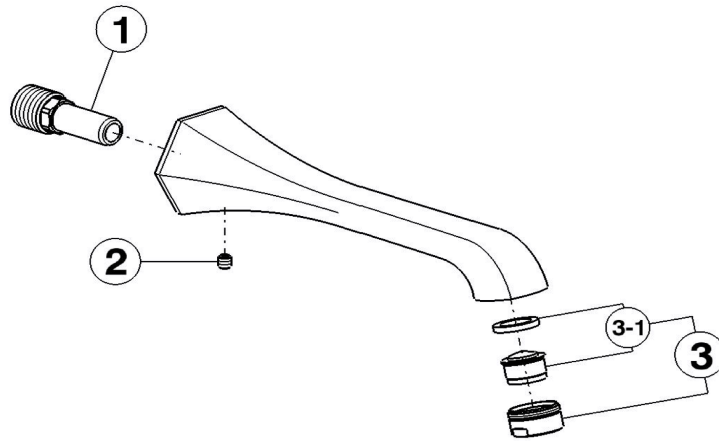

Caño de erogación CHERIE_CE000240

MODELO **CE000240**

Caño de erogación, L.200 mm, conexión 1/2" M

ACABADOS DISPONIBLES

-  **21** 21 Cromo
-  **24** 24 Oro
-  **2B** 2B Niquel Brillo
-  **2P** 2P Oro Rosa

CARACTERÍSTICAS

Caño de erogación CHERIE_CE000240

cisal

CE 00024 0

NR	DESCRIZIONE DESCRIPTION DESCRIPTION BESCREIBUNG DESCRIPCIÓN	N.CODICE NR.CODE CODE NO. WERSKNR. N.CÓDIGO	NR	DESCRIZIONE DESCRIPTION DESCRIPTION BESCREIBUNG DESCRIPCIÓN	N.CODICE NR.CODE CODE NO. WERSKNR. N.CÓDIGO	NR	DESCRIZIONE DESCRIPTION DESCRIPTION BESCREIBUNG DESCRIPCIÓN	N.CODICE NR.CODE CODE NO. WERSKNR. N.CÓDIGO
	Attacco per bocca incasso Raccord pour bec à encastrer							
1	Connection for built-in spout Anschluss fuer UP Auslauf Conexión para caño para empotrar	ZZ933550						
	Grano punta piana inox Vis speciale inox M.6x6							
2	Screw-stainless steel M.6x6 Madenschraube M6x6 Clavija con punta piana acero inoxidable	ZZ946430						
	Aeratore M.24x1 IC Mousseur M.24x1 IC							
3	Mousseur M.24x1 IC Perlator M.24x1 IC Aireador M.24x1 IC	ZZ949660						
	Cartuccia per aeratore M.24x1 Cartouche pour mousseur M.24x1							
3-1	Mousseur cartridge M.24x1 Kartusche fuer Perlator M.24x1 Cartucho para aireador M.24x1	ZZ927260						