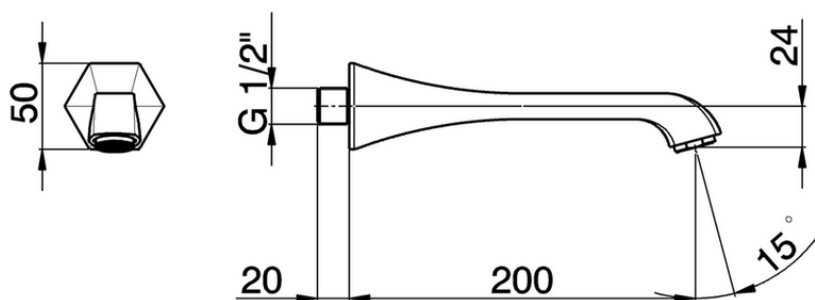

Caño de erogación CHERIE_CE000240

CE000240

<https://es.cisal.it/cano-de-erogacion-cherie-ce000240>

2026-05-03