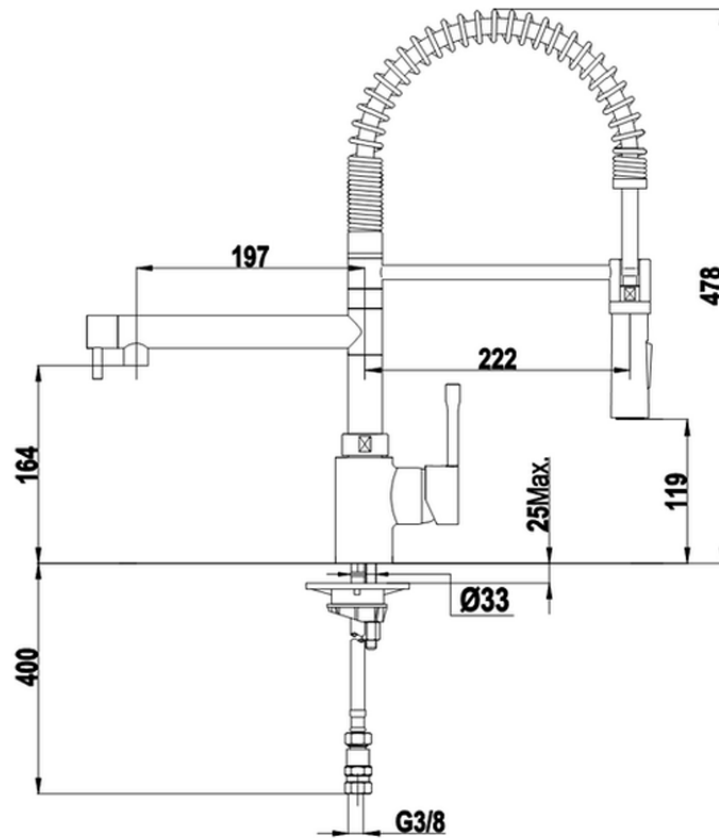

Fregadero monomando ducha extraíble KITCHEN_LC000100

LC000100

<https://es.cisal.it/fregadero-monomando-ducha-extraible-kitchen-lc000100>

2024-12-21