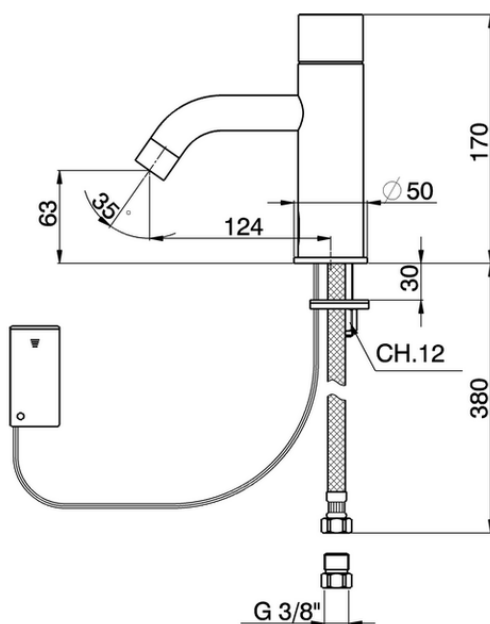

Grifo lavabo electrónico TRONIC_TN001540

TN001540

<https://es.cisal.it/grifo-lavabo-electronico-tronic-tn001540>

2026-05-01