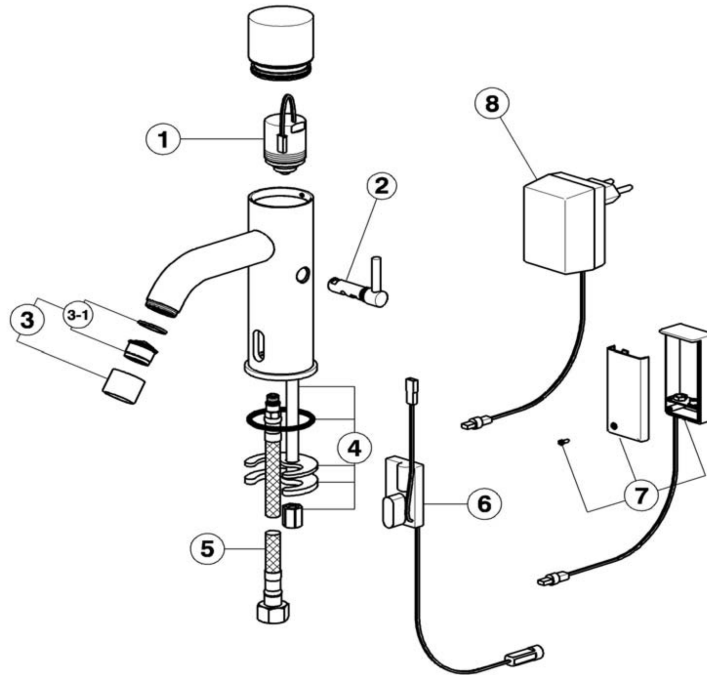

## Grifo lavabo elettronico TRONIC\_TN001540

# cisal

**TN 00054 0 ( TN 00054 1 - TN 00154 0 - TN 00154 1)**

NR	DESCRIZIONE DESCRIPTION DESCRIPTION BESCHREIBUNG DESCRIPCIÓN	N.CODICE NR.CODE CODE NO. WERSKNR. N.CÓDIGO	NR	DESCRIZIONE DESCRIPTION DESCRIPTION BESCHREIBUNG DESCRIPCIÓN	N.CODICE NR.CODE CODE NO. WERSKNR. N.CÓDIGO	NR	DESCRIZIONE DESCRIPTION DESCRIPTION BESCHREIBUNG DESCRIPCIÓN	N.CODICE NR.CODE CODE NO. WERSKNR. N.CÓDIGO
1	Elettrovalvola per lavabo Electronvanne pour lavabo Electronic valve for basin Electroválvula para lavabo Elektroventil für Waschtischbatterie	ZZ950360	6	Parte elettronica per lavabo Electronique pour lavabo Electronic mixer set Parte electrónica para lavabo Elektronik für Waschtischarmatur	ZZ950400			
2	Miscelatore di temperatura per lavabo Mitigeur de temperature pour lavabo Temperature's mixer for basin Mezclador de temperatura para lavabo Mischungsvorrichtung für Waschtischbatterie	ZZ950370	7	Scatola per batteria Boite pour pile Box for battery Caja para batería Gehäuse für Batterie	ZZ950410			
3	Aeratore M22x1 IB Mousseur M22x1 IB Mousseur M22x1 IB Aireador M22x1 IB Perlator M22x1 IB	ZZ950430	8	Trasformatore per lavabo elettronico Transformateur pour robinet électronique Transformer for Electronic mixer Transformador para lavabo electrónico Steckernetzteil f/elektronische Waschtischarm.	ZZ950420			
3-1	Cartuccia per aeratore M.24x1 Cartouche pour mousseur M.24x1 Mousseur cartridge M.24x1 Cartucho para aireador M.24x1 Kartusche fuer Perlator M.24x1	ZZ926950						
4	Set installazione lavabo elettronico Set d'installation pour robinet électronique Installation set Juego de instalación lavabo electrónico Befestigungset f/elektronische Waschtischarm	ZZ950380						
5	Flessibile M8x1 SX - G3/8" L450 Flex M8x1 SX - G3/8" L450 Flex hose M8x1 SX - G3/8" L450 Flexo M8x1 SX - G3/8" L450 Schlauch M8x1 SX - G3/8" L450	ZZ950390						

TN001540

<https://es.cisal.it/grifo-lavabo-electronico-tronic-tn001540>

2026-05-01