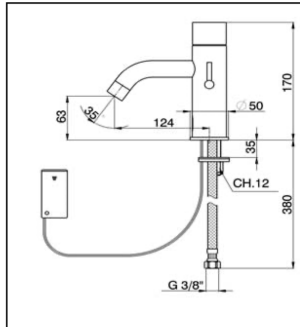

## Grifo lavabo elettronico TRONIC\_TN001540

# cisal

**TN 00054 0 ( TN 00054 1 - TN 00154 0 - TN 00154 1)**

NR	DESCRIZIONE DESCRIPTION DESCRIPTION BESCHREIBUNG DESCRIPCIÓN	N.CODICE NR.CODE CODE NO. WERSKNR. N.CÓDIGO	NR	DESCRIZIONE DESCRIPTION DESCRIPTION BESCHREIBUNG DESCRIPCIÓN	N.CODICE NR.CODE CODE NO. WERSKNR. N.CÓDIGO	NR	DESCRIZIONE DESCRIPTION DESCRIPTION BESCHREIBUNG DESCRIPCIÓN	N.CODICE NR.CODE CODE NO. WERSKNR. N.CÓDIGO
1	Elettrovalvola per lavabo Electronvanne pour lavabo Electronic valve for basin Electroválvula para lavabo Elektroventil für Waschtischbatterie	ZZ950360	6	Parte elettronica per lavabo Electronique pour lavabo Electronic mixer set Parte electrónica para lavabo Elektronik für Waschtischarmatur	ZZ950400			
2	Miscelatore di temperatura per lavabo Mitigeur de temperature pour lavabo Temperature's mixer for basin Mezclador de temperatura para lavabo Mischungsvorrichtung für Waschtischbatterie	ZZ950370	7	Scatola per batteria Boite pour pile Box for battery Caja para batería Gehäuse für Batterie	ZZ950410			
3	Aeratore M22x1 IB Mousseur M22x1 IB Mousseur M22x1 IB Aireador M22x1 IB Perlator M22x1 IB	ZZ950430	8	Trasformatore per lavabo elettronico Transformateur pour robinet électronique Transformer for Electronic mixer Transformador para lavabo electrónico Steckernetzteil f/elektronische Waschtischarm.	ZZ950420			
3-1	Cartuccia per aeratore M.24x1 Cartouche pour mousseur M.24x1 Mousseur cartridge M.24x1 Cartucho para aireador M.24x1 Kartusche fuer Perlator M.24x1	ZZ926950						
4	Set installazione lavabo elettronico Set d'installation pour robinet électronique Installation set Juego de instalación lavabo electrónico Befestigungset f/elektronische Waschtischarm	ZZ950380						
5	Flessibile M8x1 SX - G3/8" L450 Flex M8x1 SX - G3/8" L450 Flex hose M8x1 SX - G3/8" L450 Flexo M8x1 SX - G3/8" L450 Schlauch M8x1 SX - G3/8" L450	ZZ950390						

TN001540

<https://es.cisal.it/grifo-lavabo-electronico-tronic-tn001540>

2026-05-01