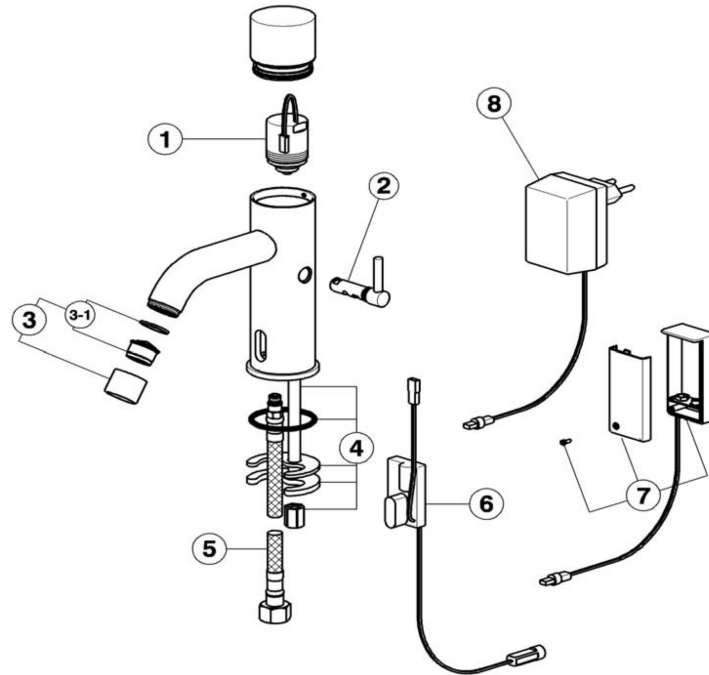

Grifo lavabo electrónico TRONIC_TN001540

MODELO **TN001540**

Grifo lavabo electrónico, alimentación de batería

ACABADOS DISPONIBLES

CARACTERÍSTICAS

Grifo lavabo elettronico TRONIC_TN001540

cisal

TN 00054 0 (TN 00054 1 - TN 00154 0 - TN 00154 1)