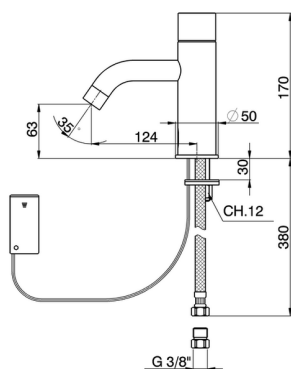

Grifo lavabo electrónico TRONIC_TN001540

MODELO **TN001540**

Grifo lavabo electrónico, alimentación de batería

ACABADOS DISPONIBLES

CARACTERÍSTICAS