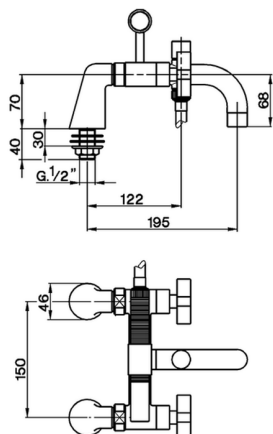

Bañera con duplex BARCELONA_BA000090

MODELO **BA000090**

Bañera con duplex, con columnitas border
bañera, duchita una función minimal de Latón, flexible
PVC 150 cm

ACABADOS DISPONIBLES

- 
21 21 Cromo
- 
2A 2A Niquel Satinado Cepillado
- 
40 40 Negro Mate

CARACTERÍSTICAS

Bañera con duplex BARCELONA_BA000090

cisal

BA 00009

- Gruppo vasca a squadra
- Deck mounted bath mixer
- Badebatterie
- Mélangeur bain/douche sur gorge

bar	PORTATA BOCCA DI EROGAZIONE * SPOUT FLOW RATE DURCHFLOSS WANNENEINLAUF DEBIT BEC DEVERSEUR l/min.
0.5	10
1	14
2	20
3	25
4	28.5
5	32