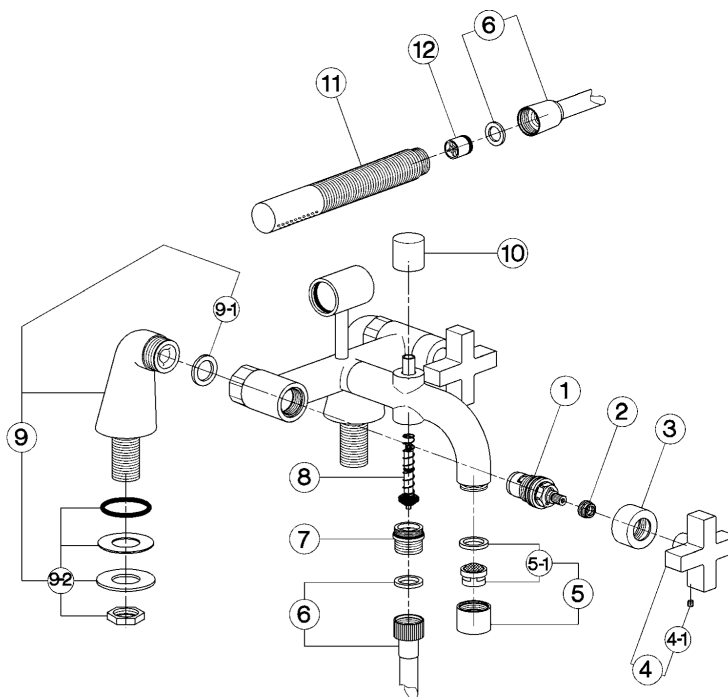

CARACTERÍSTICAS

Bañera con duplex BARCELONA_BA000090

cisal

BA 00009

- Gruppo vasca a squadra
- Deck mounted bath mixer
- Badebatterie
- Mélangeur bain/douche sur gorge

bar	PORTATA BOCCA DI EROGAZIONE * SPOUT FLOW RATE DURCHFLOSS WANNENEINLAUF DEBIT BEC DEVERSEUR l/min.
0.5	10
1	14
2	20
3	25
4	28.5
5	32