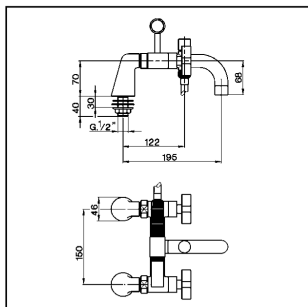

Bañera con duplex BARCELONA_BA000090

MODELO **BA000090**

Bañera con duplex, con columnitas border
bañera, duchita una función minimal de Latón, flexible
PVC 150 cm

ACABADOS DISPONIBLES

- 
21 21 Cromo
- 
2A 2A Niquel Satinado Cepillado
- 
40 40 Negro Mate

CARACTERÍSTICAS

Bañera con duplex BARCELONA_BA000090

cisal

BA 00009

- Gruppo vasca a squadra
- Deck mounted bath mixer
- Badebatterie
- Mélangeur bain/douche sur gorge

bar	PORTATA BOCCA DI EROGAZIONE * SPOUT FLOW RATE DURCHFLOSS WANNENEINLAUF DEBIT BEC DEVERSEUR l/min.
0.5	10
1	14
2	20
3	25
4	28.5
5	32