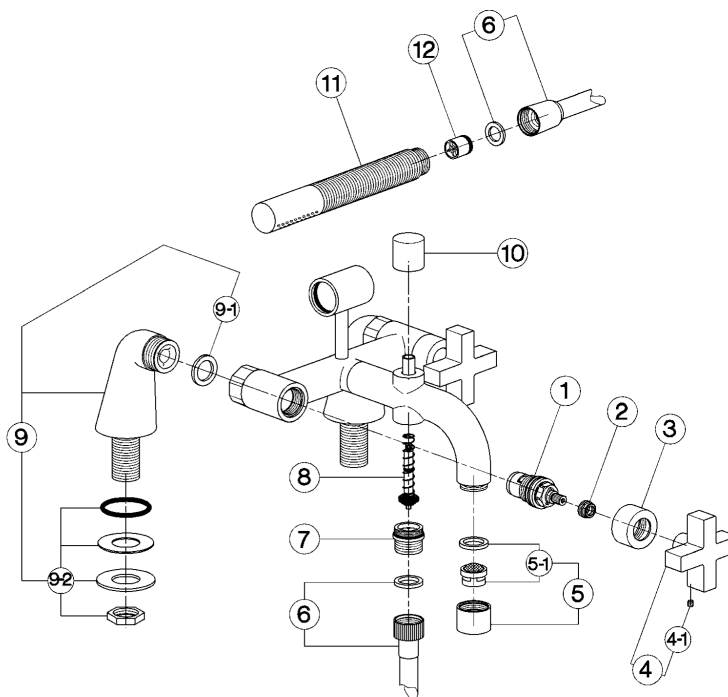

bar	PORTATA BOCCA DI EROGAZIONE * SPOUT FLOW RATE DURCHFLUSS WANNENEINLAUF DEBIT BEC DEVERSEUR l/min.
0.5	10
1	14
2	20
3	25
4	28.5
5	32

* con resistenza silenziosa della classe di portata C (30 l/min. a 3 bar)
with hydraulic resistance of flow rate class C (30 l/min. at 3 bar)
mit geräuscharmen Widerstand der Durchflussklasse C (30 l/min. bei 3 bar)
avec aérateur classe C (30 l/min. à 3 bar)

NR.	DESCRIZIONE DESCRIPTION BESCHREIBUNG DESCRIPTION	N. CODICE CODE NO. WERKSNR. NR. CODE	NR.	DESCRIZIONE DESCRIPTION BESCHREIBUNG DESCRIPTION	N. CODICE CODE NO. WERKSNR. NR. CODE	NR.	DESCRIZIONE DESCRIPTION BESCHREIBUNG DESCRIPTION	N. CODICE CODE NO. WERKSNR. NR. CODE
1	Vitone ceramico 1/2" DX 90° Ceramic headvalve 1/2" right 90° Keramikoberteil 1/2" - rechts - 90° Tête céram. 1/2" droite 90°	ZZ 92907 0	5-1	Cartuccia per aeratore M. 22x1 Cascade Mousseur cartridge M.22x1 Cascade Kar. 1/Perlator M.22x1 Cascade Cartouche x mousseur M.22x1 Cascade	ZZ 93318 0	9-2	Set installazione raccordo verticale Installation set for vertical connection Belegungsset Stand-Anschluss-Ventil Set installation	ZZ 92984 0
2	Riduzione brocciata completa Complete broached reduction piece Verkürzung Raemwerkzeug komplett Reduction avec brochage complète	ZZ 93330 0	6	Flex PVC 150 cm Ø14 1/2"x1/2" conico Flex PVC 150 cm Ø14 1/2"x1/2" Brauseschl. PVC 150 cm Ø14 1/2"x1/2" Flex.PVC 150 cm Ø14 1/2"x1/2"	ZZ 93304 0	10	Pomolo per deviazione Knob for diverter Zugknopf Umsteller Pommeau pour inverseur	ZZ 93329 0
3	Cappuccio cognivitone "BA" Escutcheon "BA" Abdeckklappe "BA" Rosace couvre-tête "BA"	ZZ 93327 0	7	Attacco flessibile Flexible connection Flex Anschluss Raccord flex	ZZ 93554 0	11	Doccia minimale Minimal handshower Handbrause minimal Douchette minimal	DS 01409 0
4	Maniglia "BA" per monotori Handle "BA" for single hole mixer Griff "BA" 1/Einloch-Batterien Croisillon "BA" pour mélangeur monotorou	ZZ 93289 0	8	Asta deviazione completa Complete diverter rod Umstellung Tige inverseur complète	ZZ 93314 0	12	Valvola anti-ritorno Ø15 per doccia Back-flow valve Ø15 Durchflussverhinderer Ø15 Clapet anti-retour Ø15	ZZ 92956 0
4-1	Grano punta piana inox M.4x4 Screw-stainless steel M.4x4 Mädenschraube M 4x4 Vis speciale inox M.4x4	ZZ 93328 0	9	Raccordo verticale fisso G.1/2" Vertical connection G.1/2" Stand-Anschluss G.1/2" Colonnettes G.1/2"	ZA 00379 0			
5	Aeratore M.22x1 IC Cascade Mousseur M.22x1 IC Cascade Perlator M.22x1 IC Cascade Mousseur M.22x1 IC Cascade	ZZ 93284 0	9-1	Guarnizione NBR 90 SH. 24x16x2,7 Gasket NBR 90 SH. 24x16x2,7 Dichtung NBR 90 SH. 24x16x2,7 Joint NBR 90 SH. 24x16x2,7	ZZ 92689 0			

BA.1

BA000090

<https://es.cisal.it/bañera-con-duplex-barcelona-ba000090>

2026-06-14