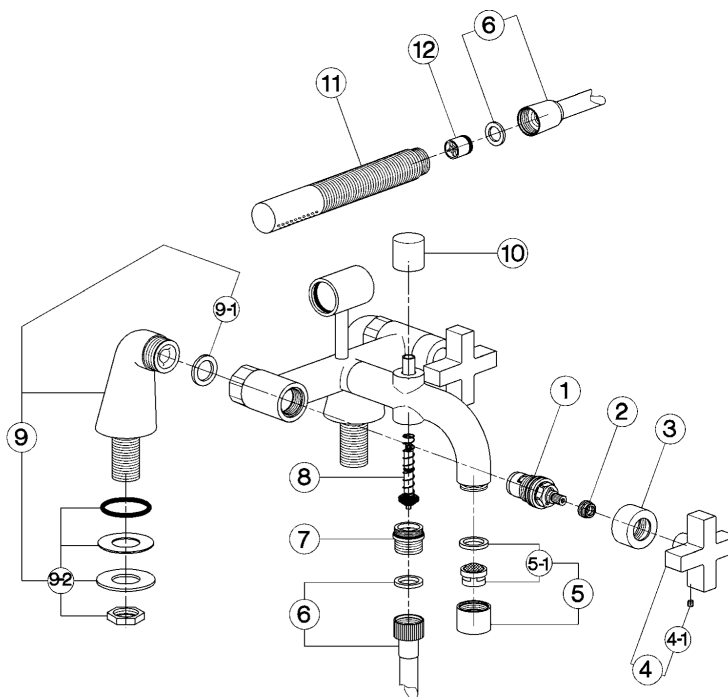

CARACTERÍSTICAS

Bañera con duplex BARCELONA_BA000090

cisal

BA 00009

- Gruppo vasca a squadra
- Deck mounted bath mixer
- Badebatterie
- Mélangeur bain/douche sur gorge

bar	PORTATA BOCCA DI EROGAZIONE * SPOUT FLOW RATE DURCHFLUSS WANNENEINLAUF DEBIT BEC DEVERSEUR l/min.
0.5	10
1	14
2	20
3	25
4	28.5
5	32