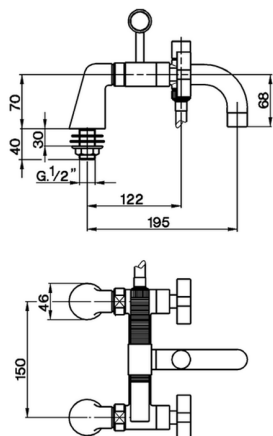

Bañera con duplex BARCELONA_BA000090

MODELO **BA000090**

Bañera con duplex, con columnitas border
bañera, duchita una función minimal de Latón, flexible
PVC 150 cm

ACABADOS DISPONIBLES

- 
21 21 Cromo
- 
2A 2A Niquel Satinado Cepillado
- 
40 40 Negro Mate

CARACTERÍSTICAS

Bañera con duplex BARCELONA_BA000090

cisal

BA 00009

- Gruppo vasca a squadra
- Deck mounted bath mixer
- Badebatterie
- Mélangeur bain/douche sur gorge

bar	PORTATA BOCCA DI EROGAZIONE * SPOUT FLOW RATE DURCHFLUSS WANNENEINLAUF DEBIT BEC DEVERSEUR l/min.
0.5	10
1	14
2	20
3	25
4	28.5
5	32