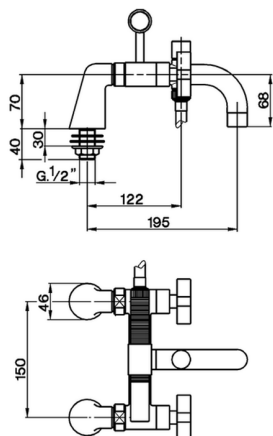

ACABADOS DISPONIBLES

- **21** 21 Cromo
- **2A** 2A Niquel Satinado Cepillado
- **40** 40 Negro Mate