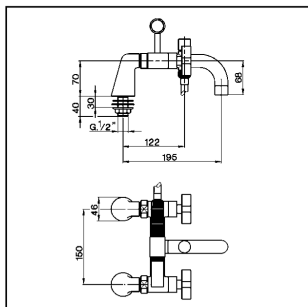

Bañera con duplex BARCELONA_BA000090

MODELO **BA000090**

Bañera con duplex, con columnitas border
bañera, duchita una función minimal de Latón, flexible
PVC 150 cm

ACABADOS DISPONIBLES

- 
21 21 Cromo
- 
2A 2A Niquel Satinado Cepillado
- 
40 40 Negro Mate

CARACTERÍSTICAS

Bañera con duplex BARCELONA_BA000090

cisal

BA 00009

- Gruppo vasca a squadra
- Deck mounted bath mixer
- Badebatterie
- Mélangeur bain/douche sur gorge

bar	PORTATA BOCCA DI EROGAZIONE * SPOUT FLOW RATE DURCHFLUSS WANNENEINLAUF DEBIT BEC DEVERSEUR l/min.
0.5	10
1	14
2	20
3	25
4	28.5
5	32