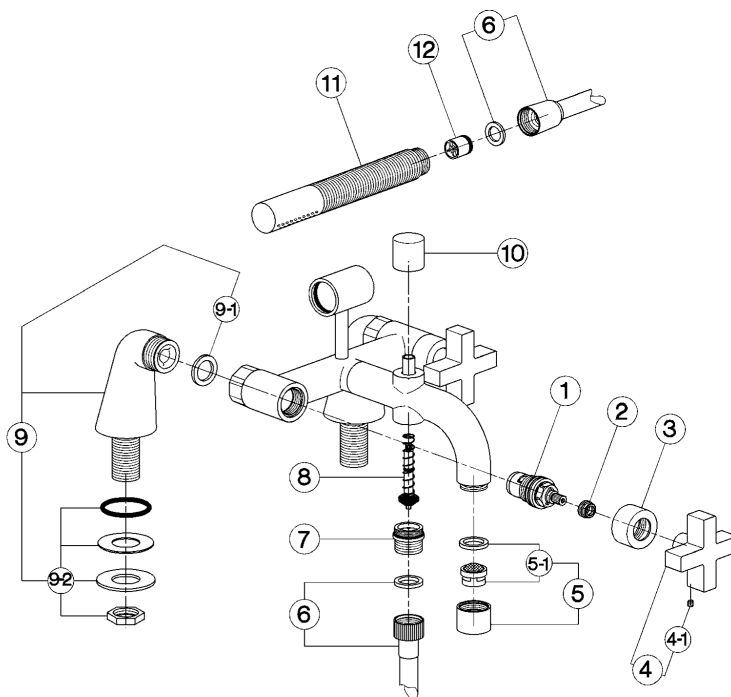

bar	PORTATA BOCCA DI EROGAZIONE * SPOUT FLOW RATE DURCHFLUSS WANNENEINLAUF DEBIT BEC DEVERSEUR l/min.
0.5	10
1	14
2	20
3	25
4	28.5
5	32

* con resistenza silenziosa della classe di portata C (30 l/min. a 3 bar)
with hydraulic resistance of flow rate class C (30 l/min. at 3 bar)
mit geräuscharmen Widerstand der Durchflussklasse C (30 l/min. bei 3 bar)
avec aérateur classe C (30 l/min. à 3 bar)

NR.	DESCRIZIONE DESCRIPTION BESCHREIBUNG DESCRIPTION	N. CODICE CODE NO. WERKSNR. NR. CODE	NR.	DESCRIZIONE DESCRIPTION BESCHREIBUNG DESCRIPTION	N. CODICE CODE NO. WERKSNR. NR. CODE	NR.	DESCRIZIONE DESCRIPTION BESCHREIBUNG DESCRIPTION	N. CODICE CODE NO. WERKSNR. NR. CODE
1	Vitone ceramico 1/2" DX 90° Ceramic headvalve 1/2" right 90° Keramikoberteil 1/2" - rechts - 90° Tête céram. 1/2" droite 90°	ZZ 92907 0	5-1	Cartuccia per aeratore M. 22x1 Cascade Mousseur cartridge M.22x1 Cascade Kar. 1/Perlator M.22x1 Cascade Cartouche x mousseur M.22x1 Cascade	ZZ 93318 0	9-2	Set installazione raccordo verticale Installation set for vertical connection Belegungsset Stand-Anschluss-Ventil Set installation	ZZ 92984 0
2	Riduzione brocciata completa Complete broached reduction piece Verkürzung Raemwerkzeug komplett Reduction avec brochage complète	ZZ 93330 0	6	Flex PVC 150 cm Ø14 1/2"x1/2" conico Brauseschl. PVC 150 cm Ø14 1/2"x1/2" Flex.PVC 150 cm Ø14 1/2"x1/2"	ZZ 93304 0	10	Pomolo per deviazione Knob for diverter Zugknopf Umsteller Pommeau pour inverseur	ZZ 93329 0
3	Cappuccio cognivitone "BA" Escutcheon "BA" Abdeckklappe "BA" Rosace couvre-tête "BA"	ZZ 93327 0	7	Attacco flessibile Flexible connection Flex Anschluss Raccord flex	ZZ 93554 0	11	Doccia minimale Minimal handshower Handbrause minimal Douchette minimal	DS 01409 0
4	Maniglia "BA" per monolori Handle "BA" for single hole mixer Griff "BA" 1/Einloch-Batterien Croisillon "BA" pour mélangeur monolori	ZZ 93289 0	8	Asta deviazione completa Complete diverter rod Umstellung Tige inverseur complète	ZZ 93314 0	12	Valvola anti-ritorno Ø15 per doccia Back-flow valve Ø15 Durchflussverhinderer Ø15 Clapet anti-retour Ø15	ZZ 92956 0
4-1	Grano punta piana inox M.4x4 Screw-stainless steel M.4x4 Mädenschraube M.4x4 Vis speciale inox M.4x4	ZZ 93328 0	9	Raccordo verticale fisso G.1/2" Vertical connection G.1/2" Stand-Anschluss G.1/2" Colonnettes G.1/2"	ZA 00379 0			
5	Aeratore M.22x1 IC Cascade Mousseur M.22x1 IC Cascade Perlator M.22x1 IC Cascade Mousseur M.22x1 IC Cascade	ZZ 93284 0	9-1	Guarnizione NBR 90 SH. 24x16x2,7 Gasket NBR 90 SH. 24x16x2,7 Dichtung NBR 90 SH. 24x16x2,7 Joint NBR 90 SH. 24x16x2,7	ZZ 92689 0			

BA.1

BA000090

<https://es.cisal.it/bañera-con-duplex-barcelona-ba000090>

2026-05-01