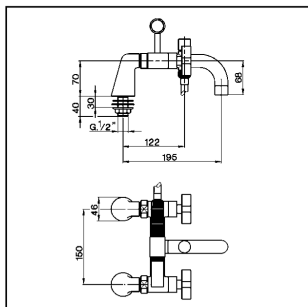

Bañera con duplex BARCELONA_BA000090

cisal

BA 00009

- Gruppo vasca a squadra
- Deck mounted bath mixer
- Badebatterie
- Mélangeur bain/douche sur gorge