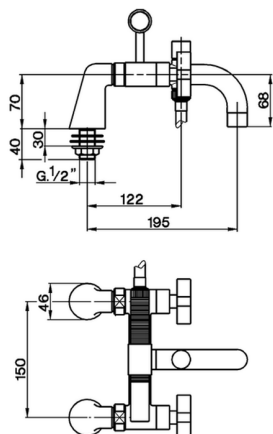

Bañera con duplex BARCELONA_BA000090

MODELO **BA000090**

Bañera con duplex, con columnitas border
bañera, duchita una función minimal de Latón, flexible
PVC 150 cm

ACABADOS DISPONIBLES

- 
21 21 Cromo
- 
2A 2A Niquel Satinado Cepillado
- 
40 40 Negro Mate

CARACTERÍSTICAS

Bañera con duplex BARCELONA_BA000090

cisal

BA 00009

- Gruppo vasca a squadra
- Deck mounted bath mixer
- Badebatterie
- Mélangeur bain/douche sur gorge

bar	PORTATA BOCCA DI EROGAZIONE * SPOUT FLOW RATE DURCHFLUSS WANNENEINLAUF DEBIT BEC DEVERSEUR l/min.
0.5	10
1	14
2	20
3	25
4	28.5
5	32