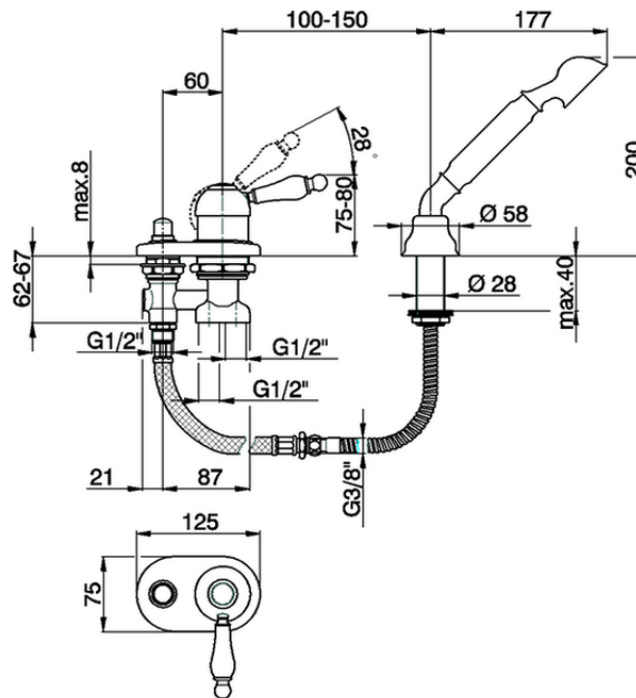

Borde Bañera monomando 2 agujeros ARCANA EMPRESS_EM001290

EM001290

<https://es.cisal.it/borde-banera-monomando-2-agujeros-arcana-empress-em001290>

2025-01-15