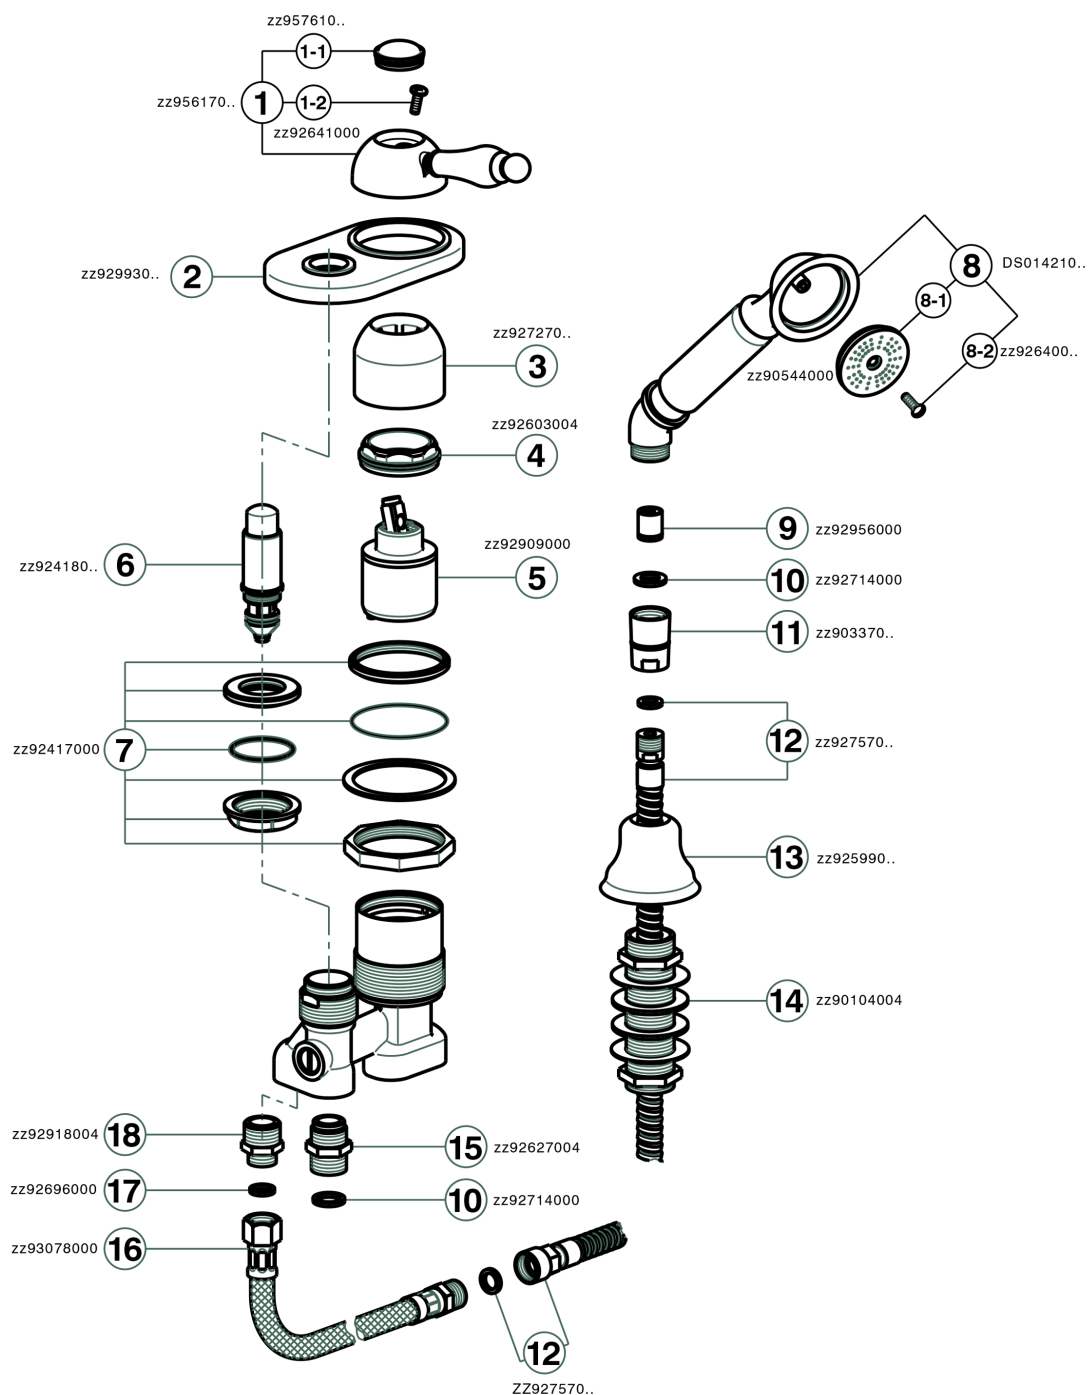

Borde Bañera monomando 2 agujeros ARCANA EMPRESS_EM001290

EM001290

<https://es.cisal.it/borde-banera-monomando-2-agujeros-arcana-empress-em001290>

2025-01-15