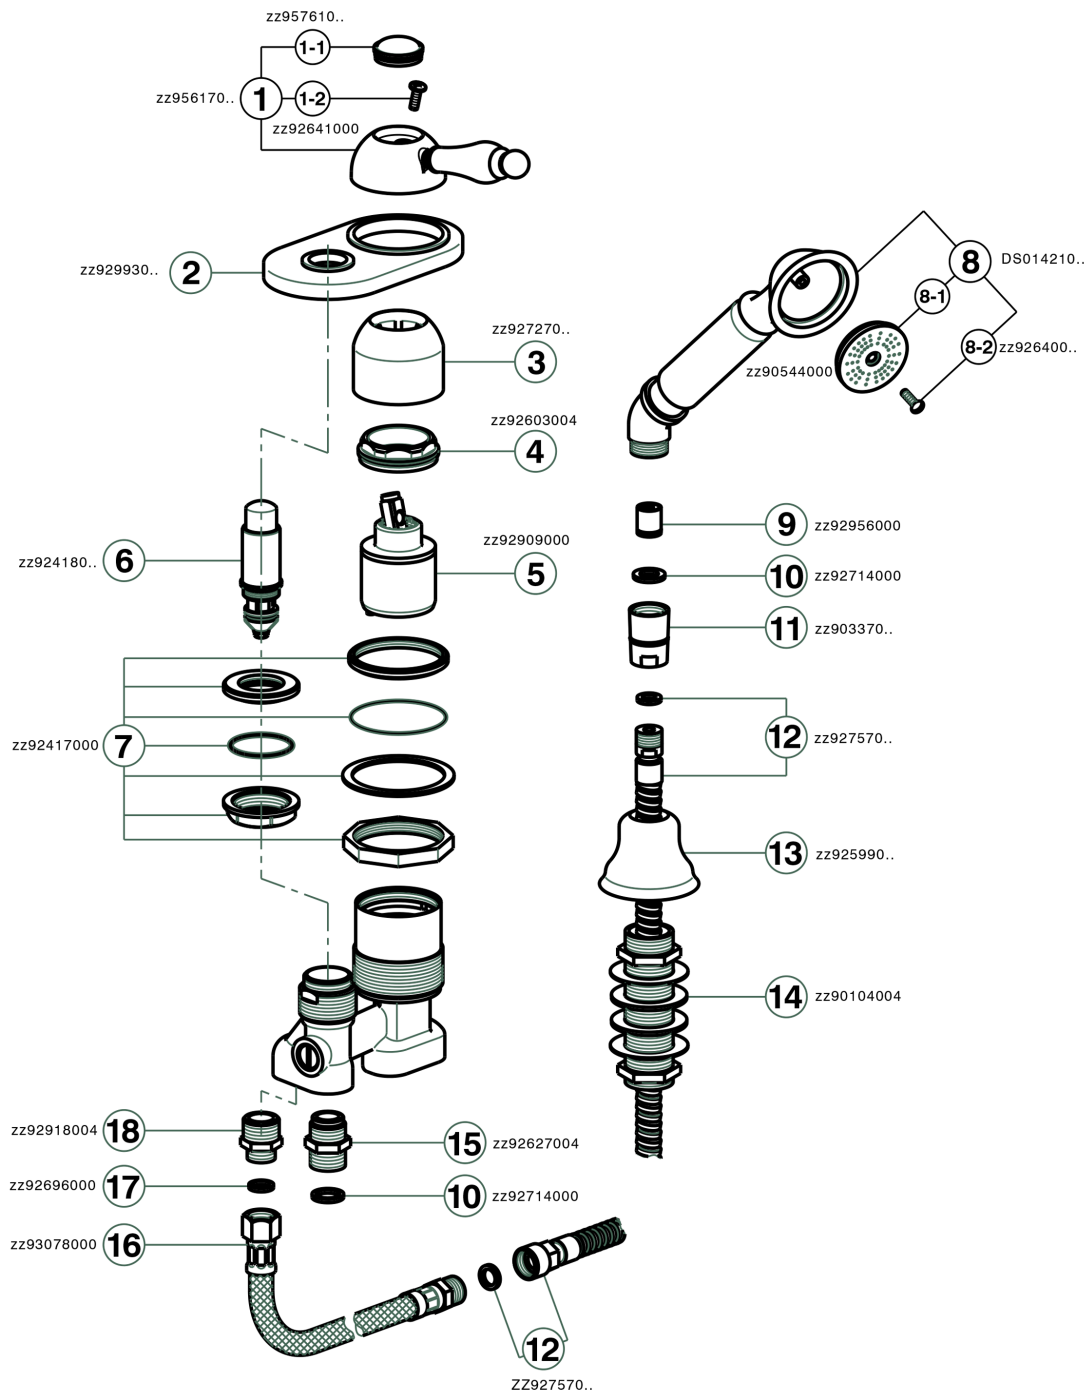

Borde Bañera monomando 2 agujeros ARCANA EMPRESS_EM001290

EM001290

<https://es.cisal.it/borde-banera-monomando-2-agujeros-arcana-empress-em001290>

2025-01-15