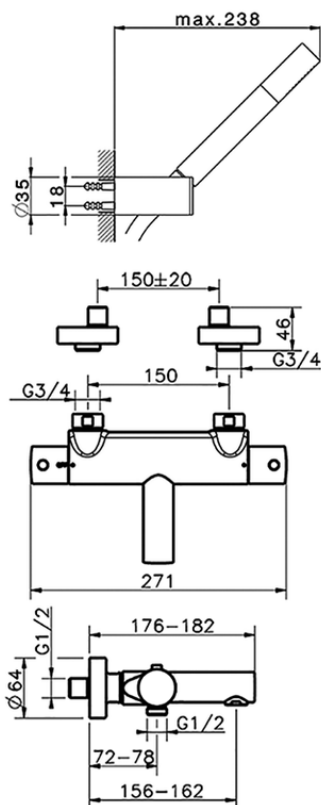

Bañera termostática con duplex SLIM_SMD23010

SMD23010

<https://es.cisal.it/banera-termostatica-con-duplex-slim-smd23010>

2025-01-15