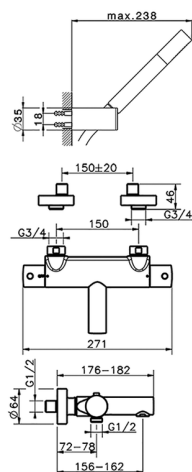

Bañera termostática con duplex SLIM_SMD23010

MODELO **SMD23010**

Bañera termostática con duplex, soporte duchita mural, duchita una función minimal de Latón, flexible liso SUPREME 150 cm

ACABADOS DISPONIBLES

-  **21** 21 Cromo
-  **2B** 2B Niquel Brillo
-  **40** 40 Negro Mate
-  **4Q** 4Q Blanco Mate

CARACTERÍSTICAS

Recambio Cartucho **24.04A.PP**

Cartucho Termostático Plus P 8X20

DeviaStop

La tecnología Cisal DeviaStop le permite ajustar el caudal de agua y dirigirla hacia la salida elegida (rociador superior, ducha de mano, etc.).