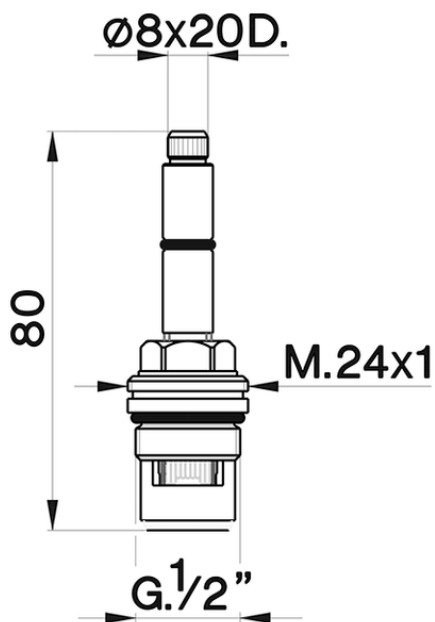

Montura cerámica DX 180° REPUESTOS_ZZ928590

ZZ928590

<https://es.cisal.it/montura-ceramica-dx-180-repuestos-zz928590>

2024-12-22