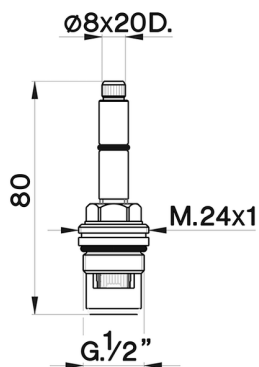

## Montura cerámica DX 180° REPUESTOS\_ZZ928590

MODELO **ZZ928590**

Montura cerámica DX 180°, para baterías "AC"

ACABADOS DISPONIBLES

 **04** 04 Sin acabado

CARACTERÍSTICAS

2024-12-22